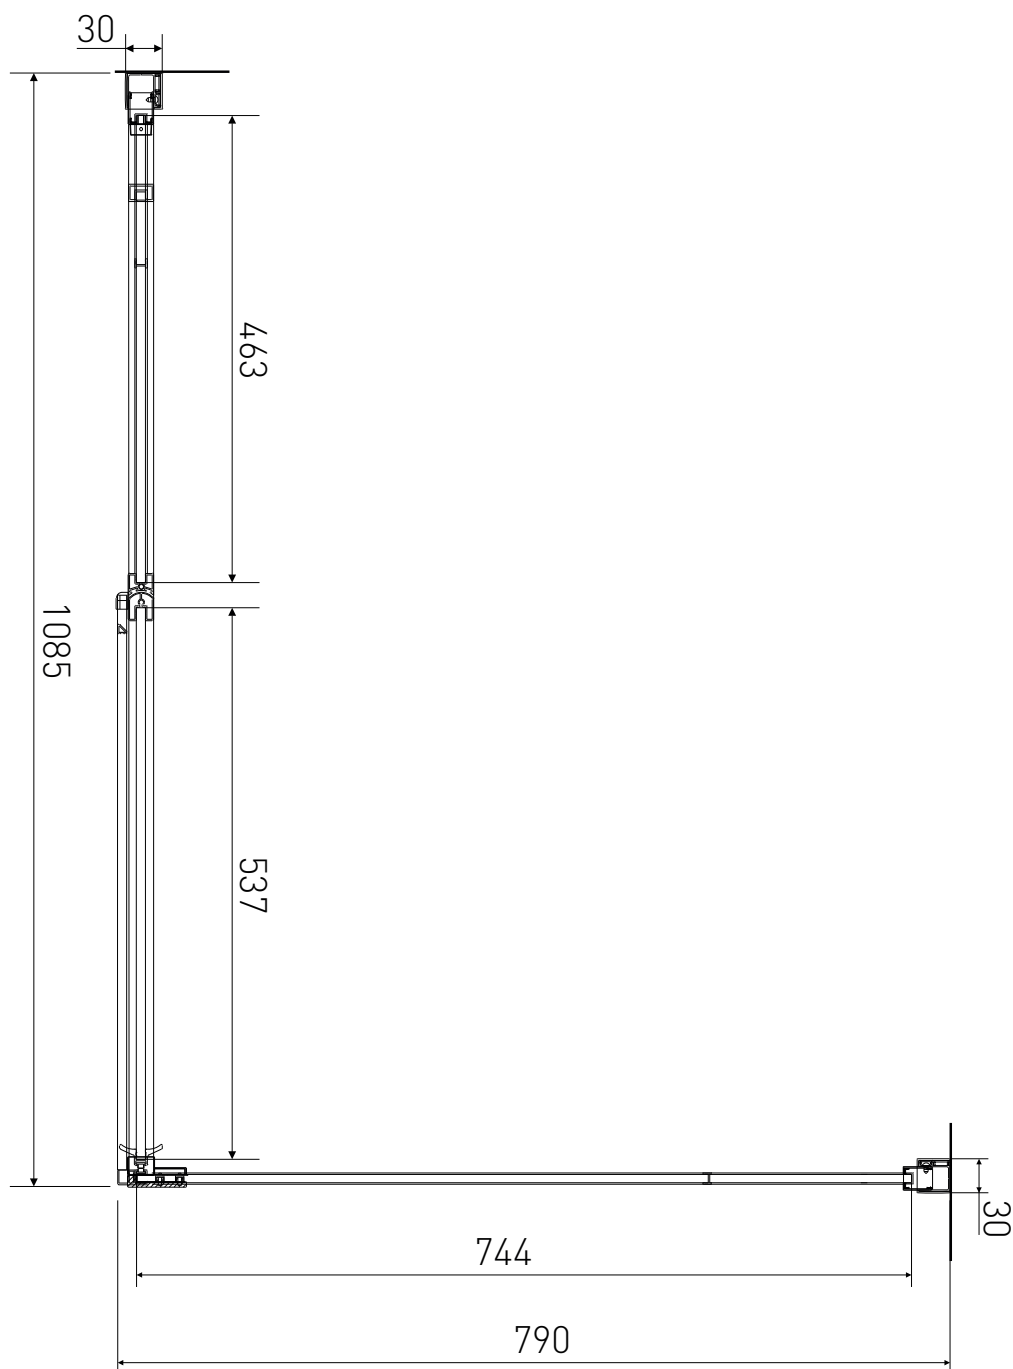

# Technický výkres výrobku

VÝROBCE	
OZNAČENÍ	LAN03029/LAN05004
TYP	sprchový kout, otevírací
VÝŠKA	1950 mm