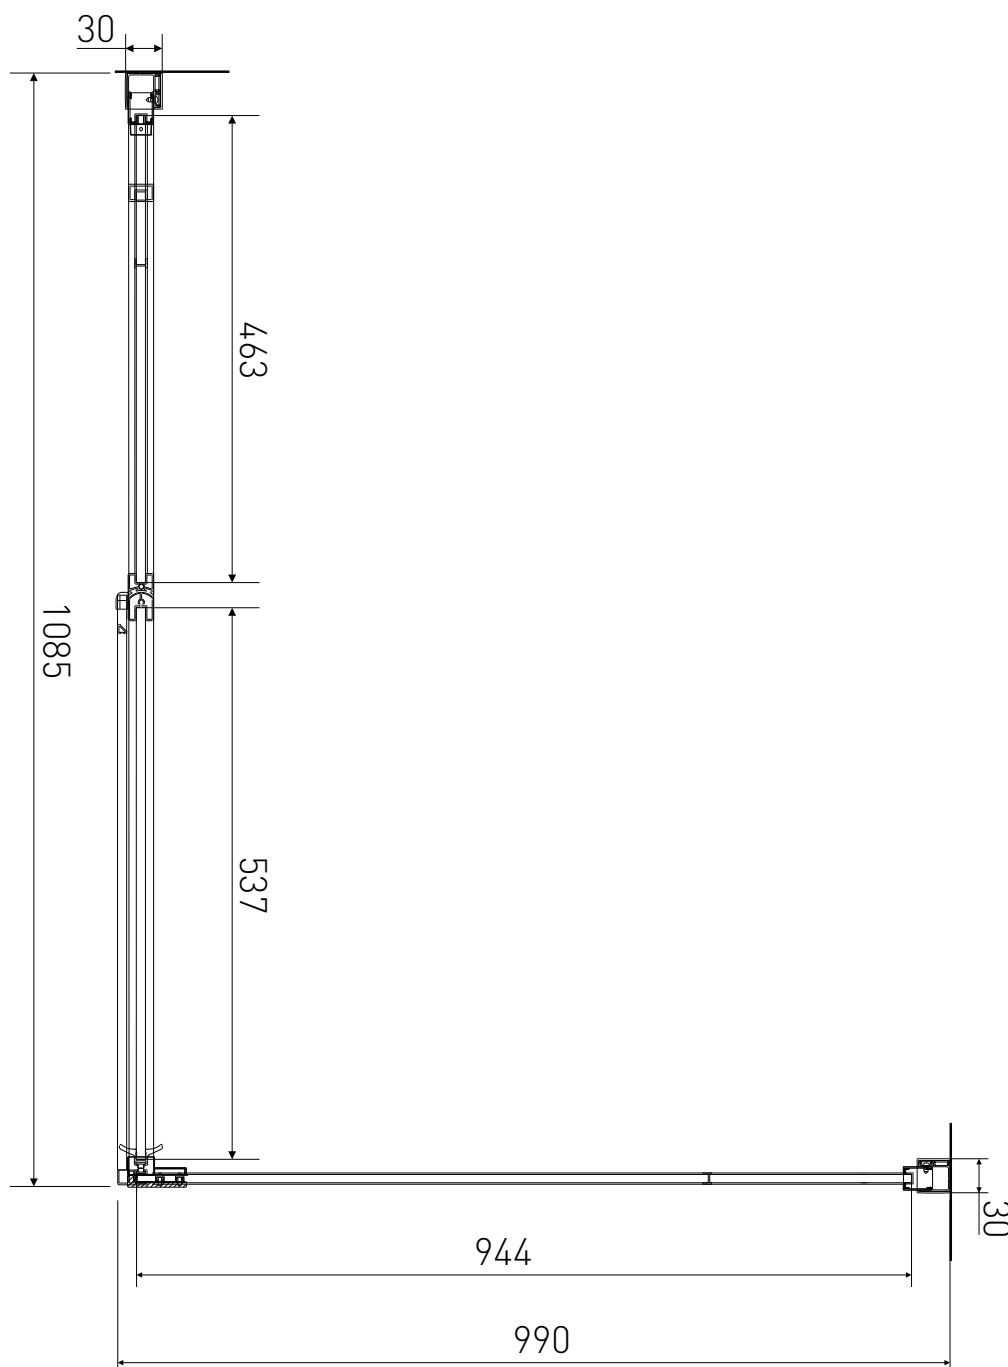

Technický výkres výrobku

VÝROBCE	
OZNAČENÍ	LAN03029/LAN05001
TYP	sprchový kout, otevírací
VÝŠKA	1950 mm