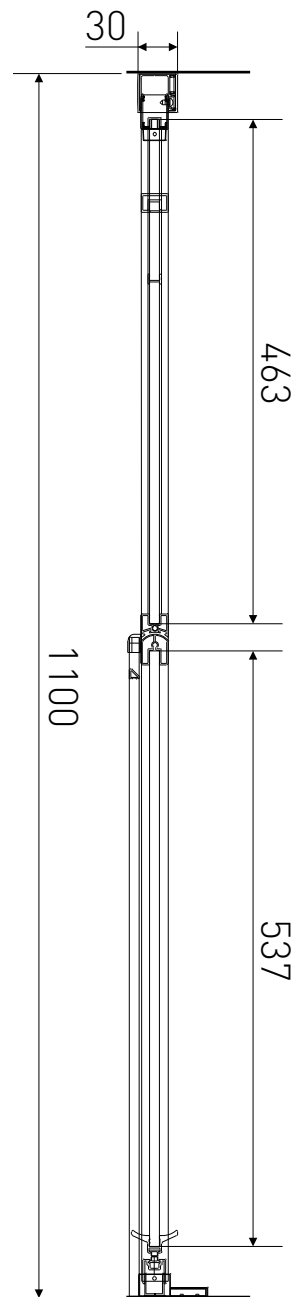

# Technický výkres výrobku

VÝROBCE	
OZNAČENÍ	LAN03029
TYP	sprchové dveře, otevírací
MONTÁŽNÍ OTVOR	1075-1100 mm
VÝŠKA	1950 mm