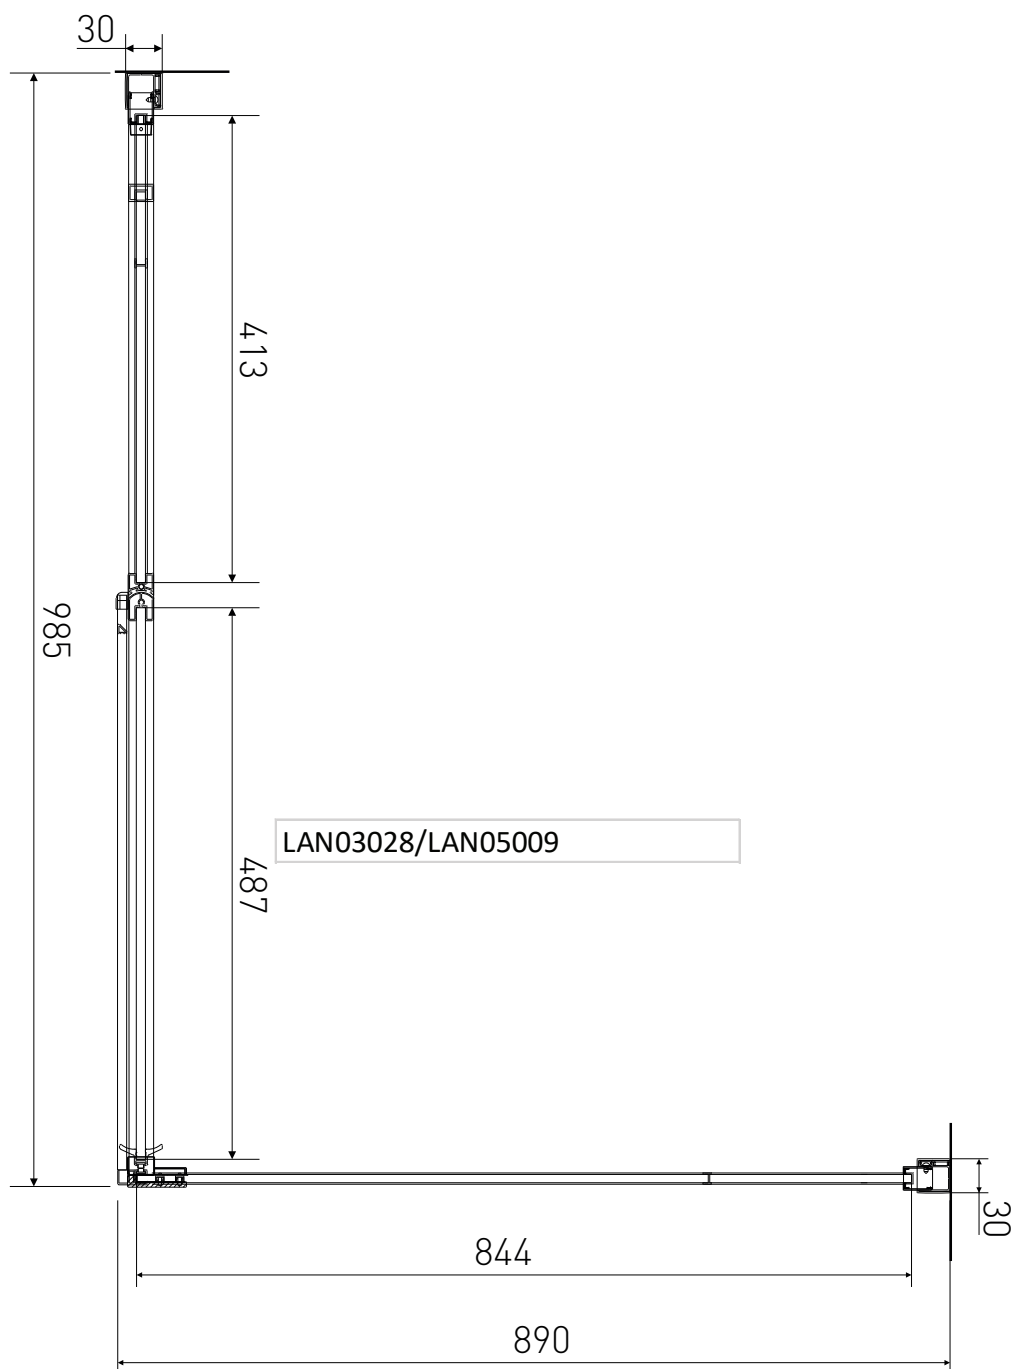

Technický výkres výrobku

VÝROBCE	
OZNAČENÍ	LAN03028/LAN05009
TYP	sprchový kout, otevírací
VÝŠKA	1950 mm