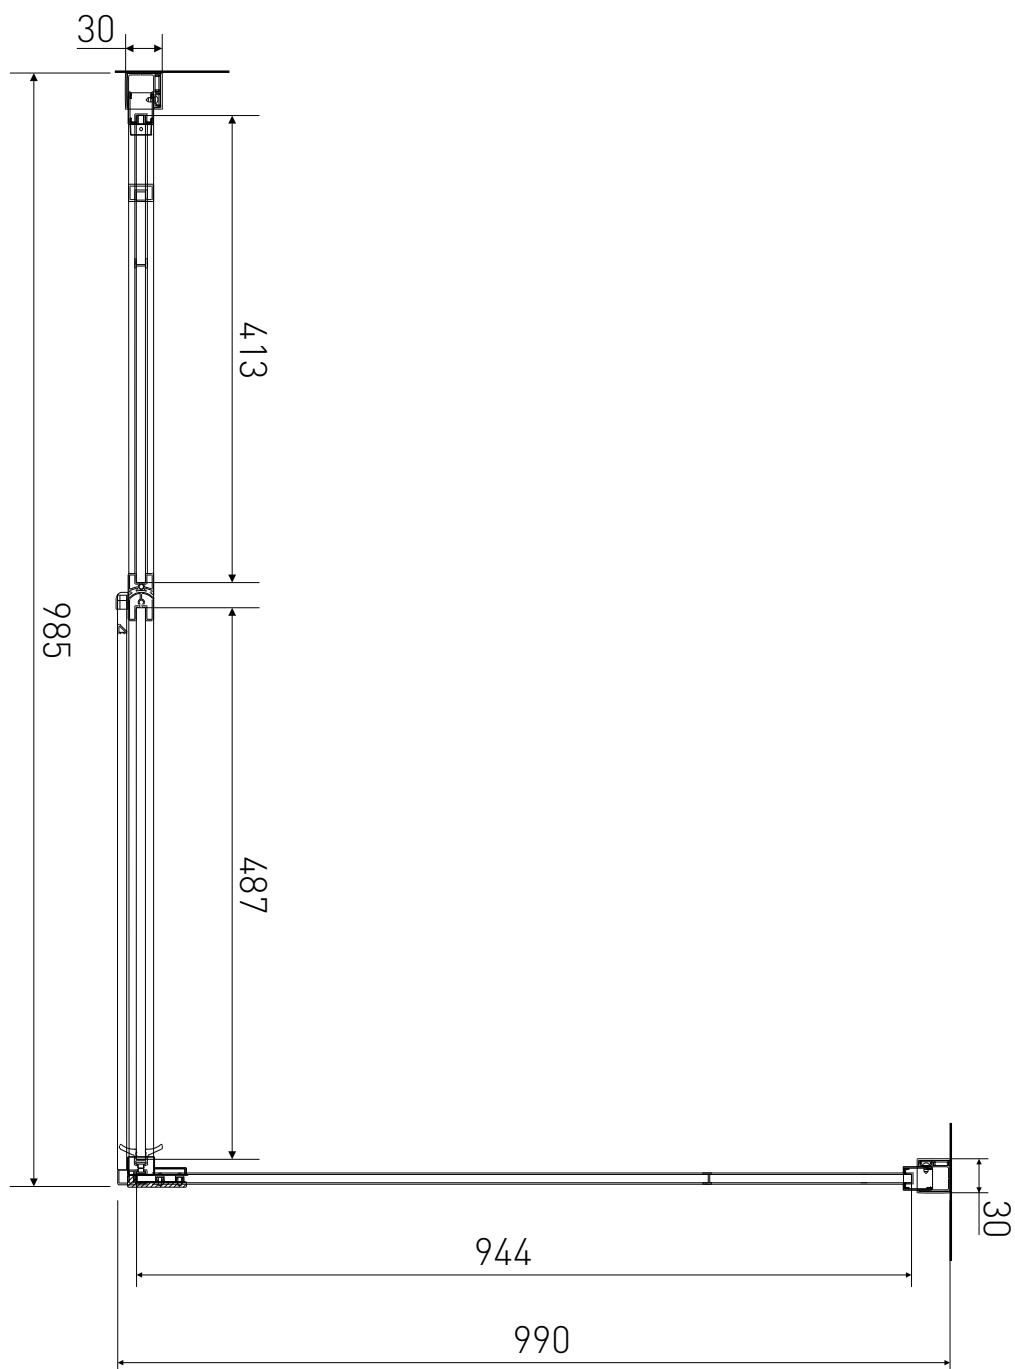

Technický výkres výrobku

VÝROBCE	
OZNAČENÍ	LAN03028/LAN05003
TYP	sprchový kout, otevírací
VÝŠKA	1950 mm