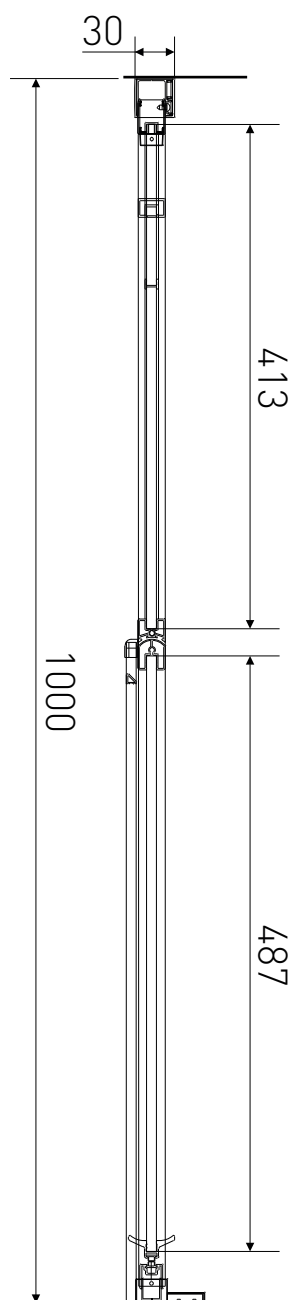

Technický výkres výrobku

VÝROBCE	
OZNAČENÍ	LAN03028
TYP	sprchové dveře, otevírací
MONTÁŽNÍ OTVOR	975-1000 mm
VÝŠKA	1950 mm