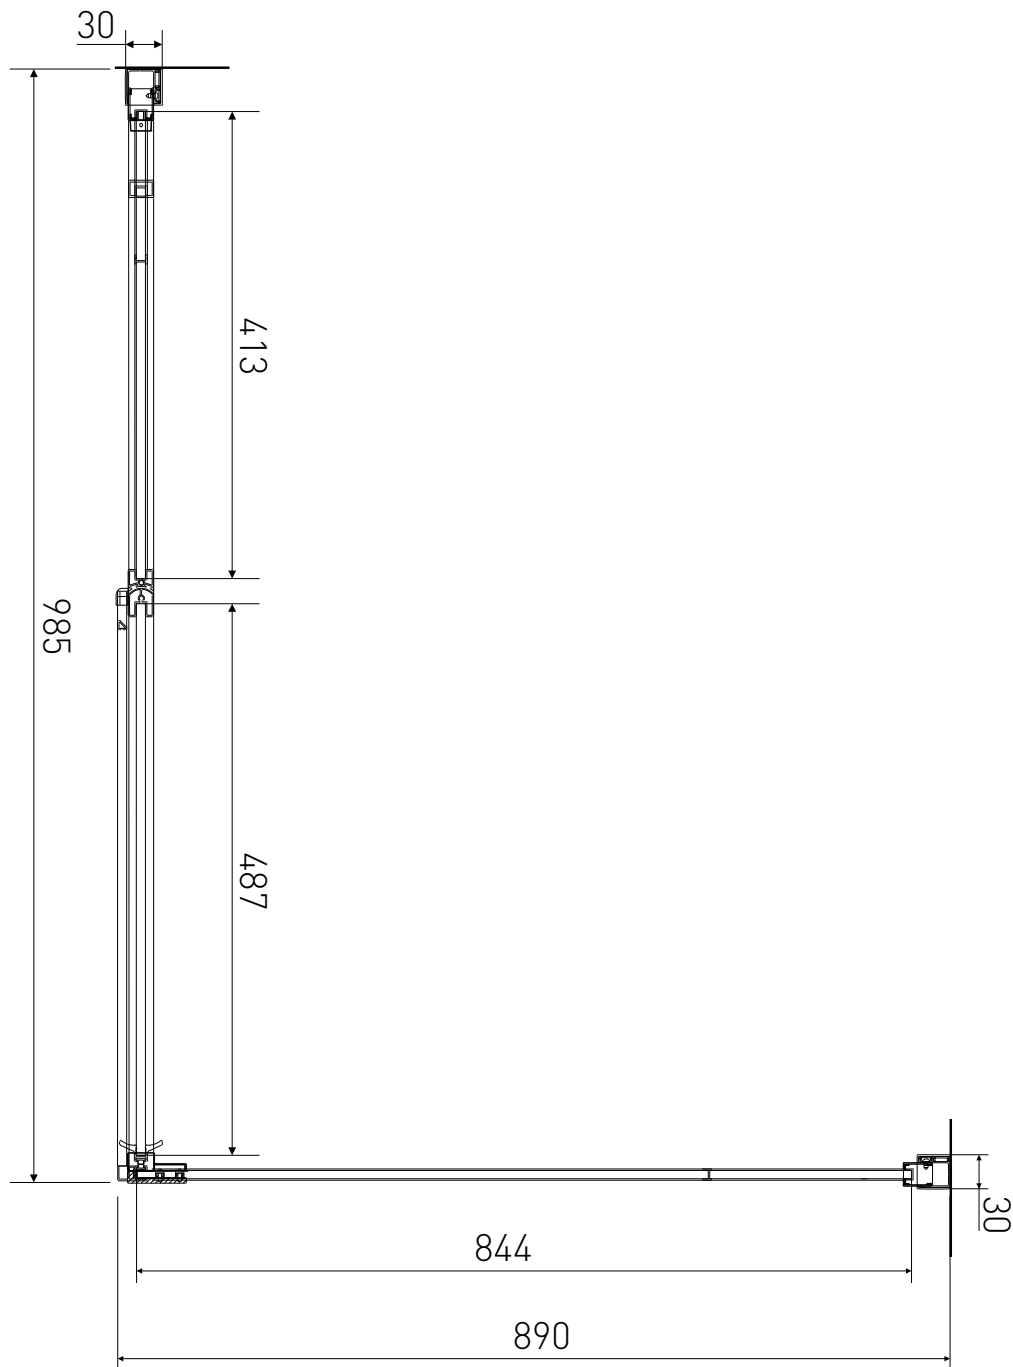

Technický výkres výrobku

VÝROBCE	
OZNAČENÍ	LAN03027/LAN05007
TYP	sprchový kout, otevírací
VÝŠKA	1950 mm