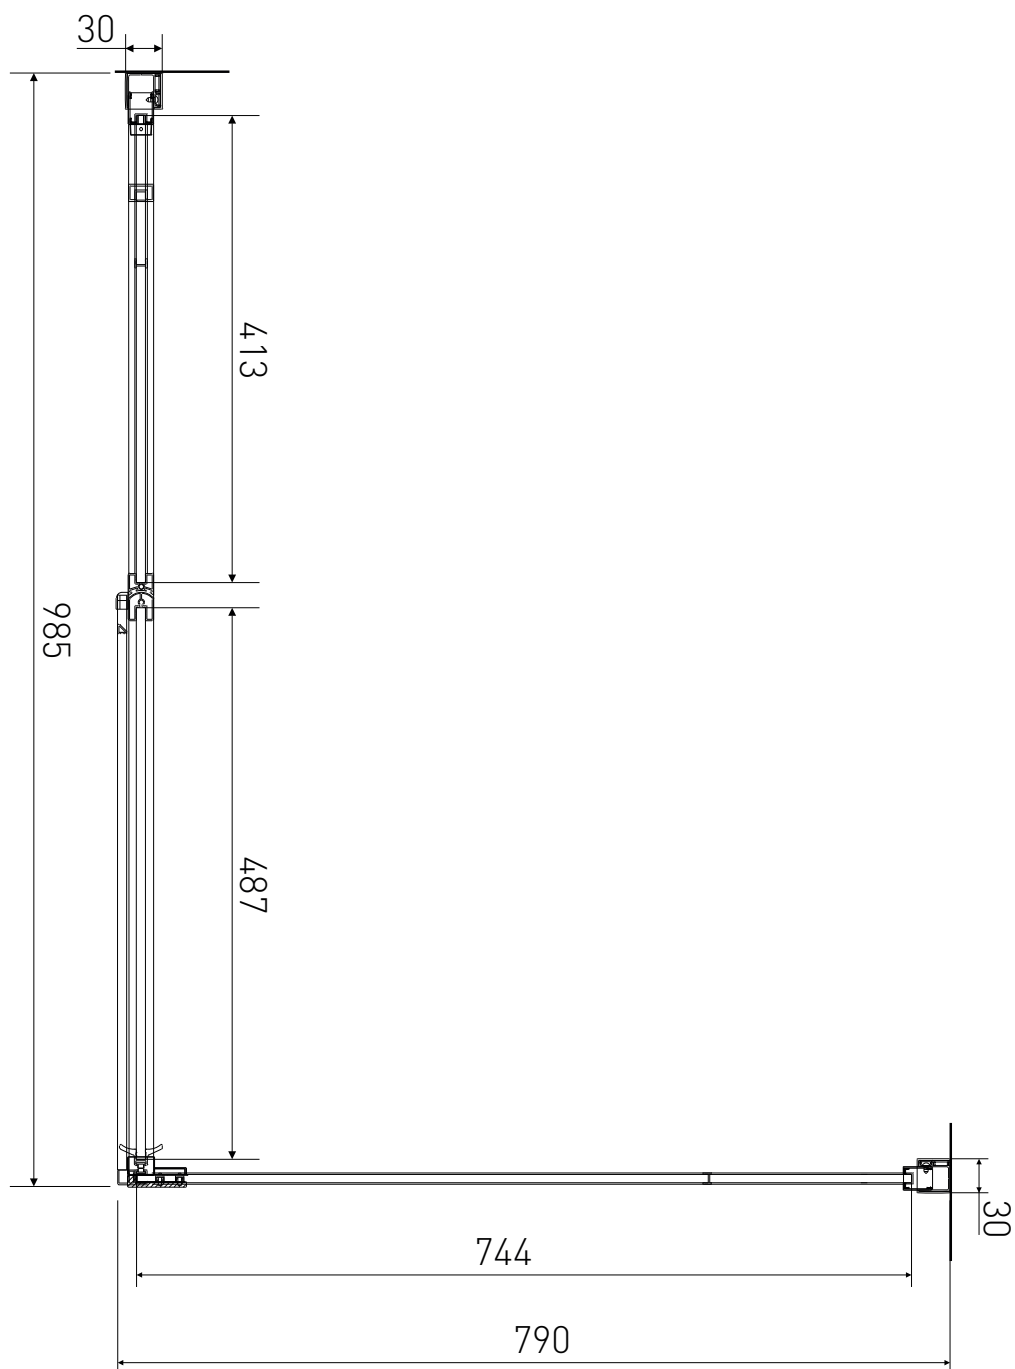

Technický výkres výrobku

VÝROBCE	
OZNAČENÍ	LAN03027/LAN05004
TYP	sprchový kout, otevírací
VÝŠKA	1950 mm