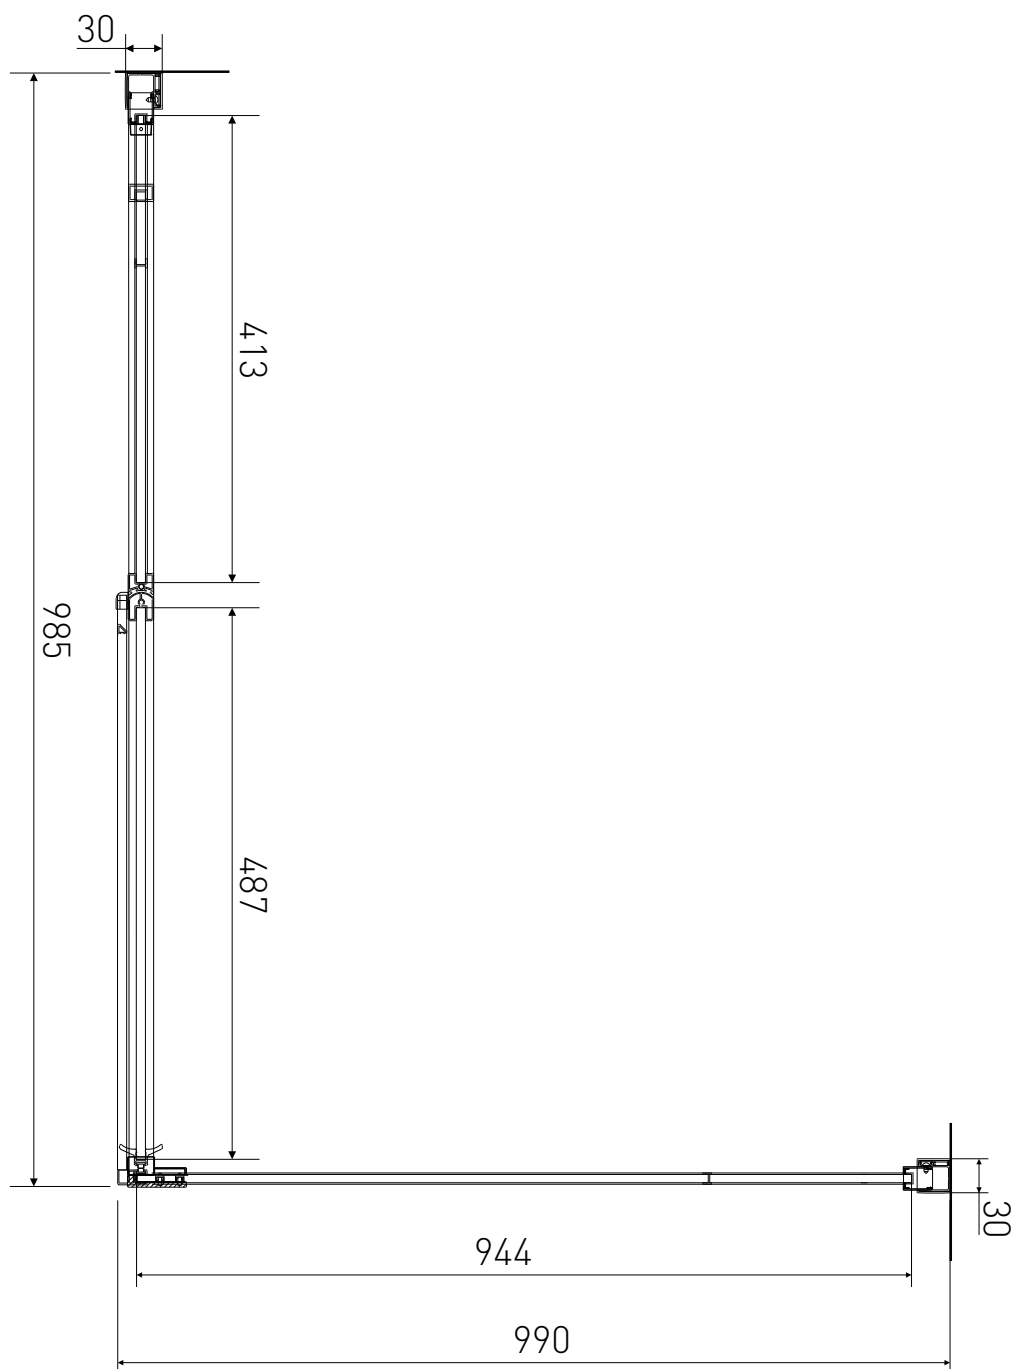

Technický výkres výrobku

VÝROBCE	
OZNAČENÍ	LAN03027/LAN05001
TYP	sprchový kout, otevírací
VÝŠKA	1950 mm