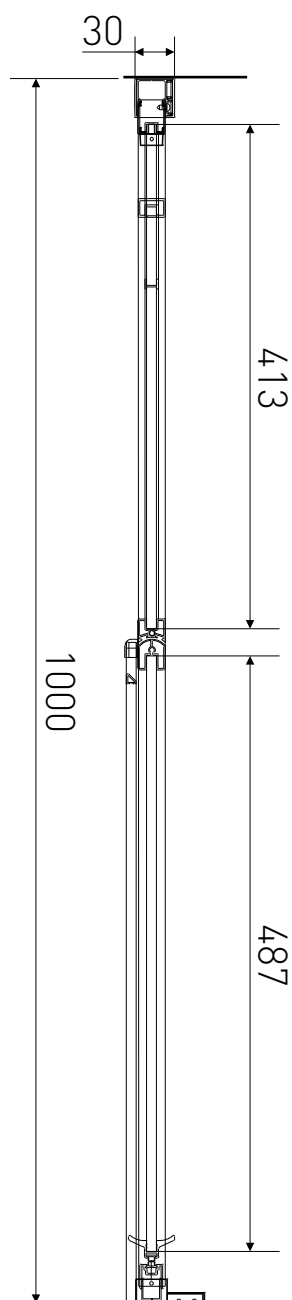

Technický výkres výrobku

VÝROBCE	
OZNAČENÍ	LAN03027
TYP	sprchové dveře, otevírací
MONTÁŽNÍ OTVOR	975-1000 mm
VÝŠKA	1950 mm