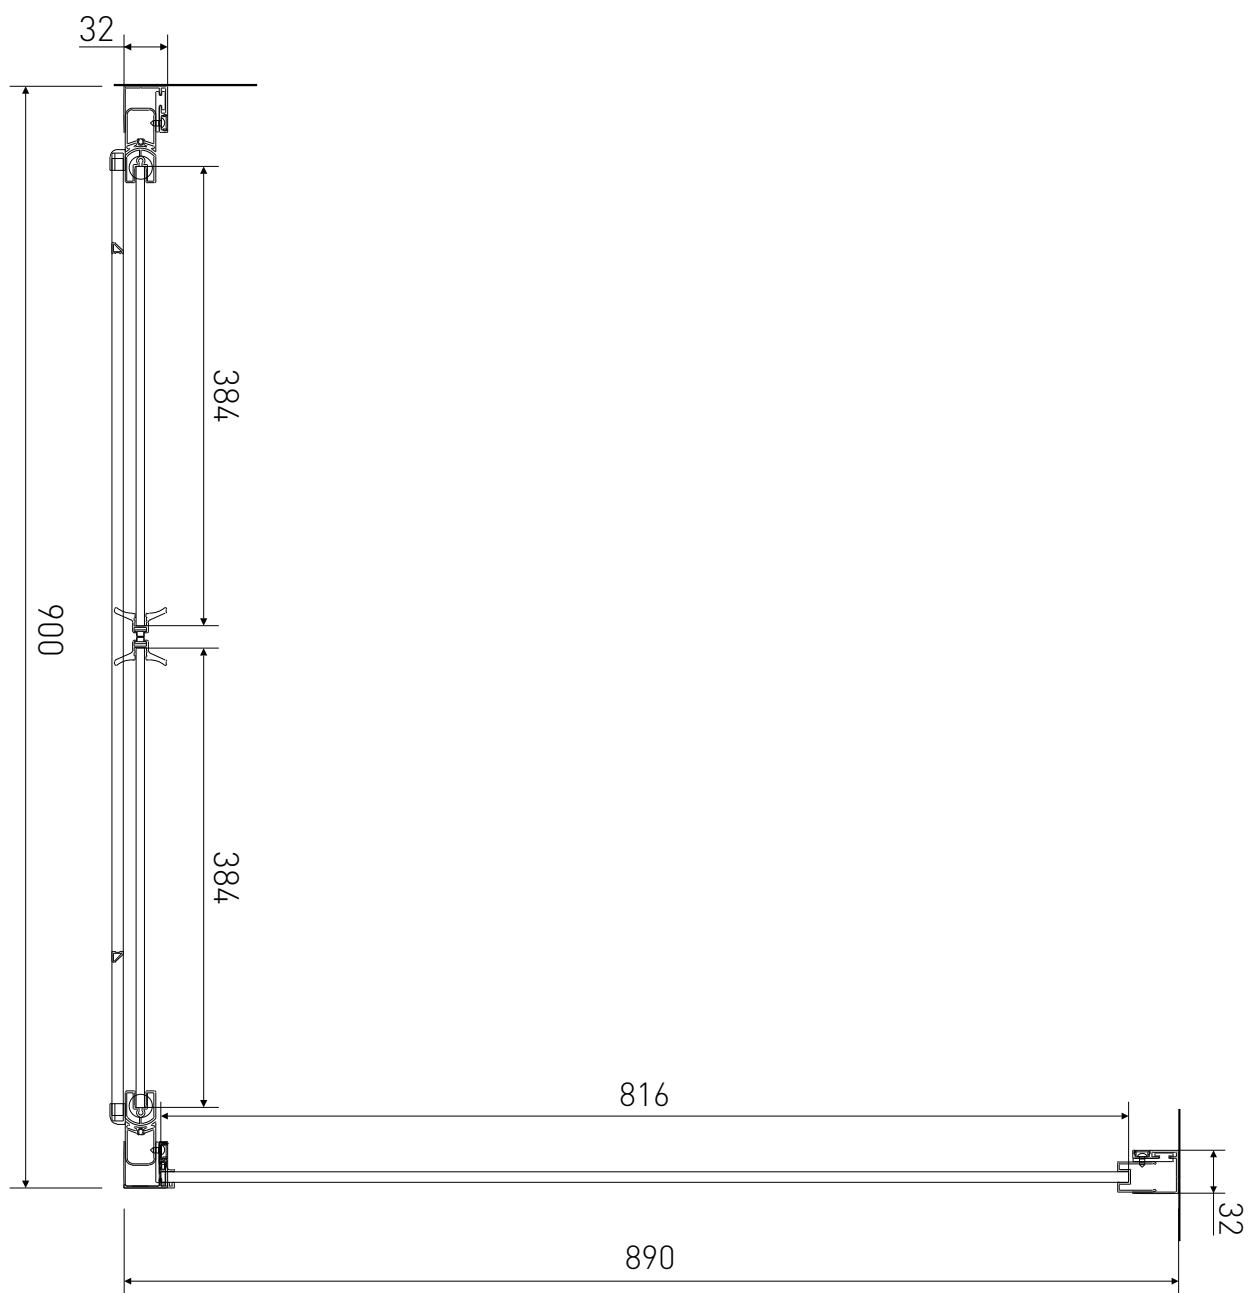

Technický výkres výrobku

VÝROBCE	
OZNAČENÍ	LAN03026/LAN05008
TYP	sprchový kout, otevírací
VÝŠKA	1950 mm