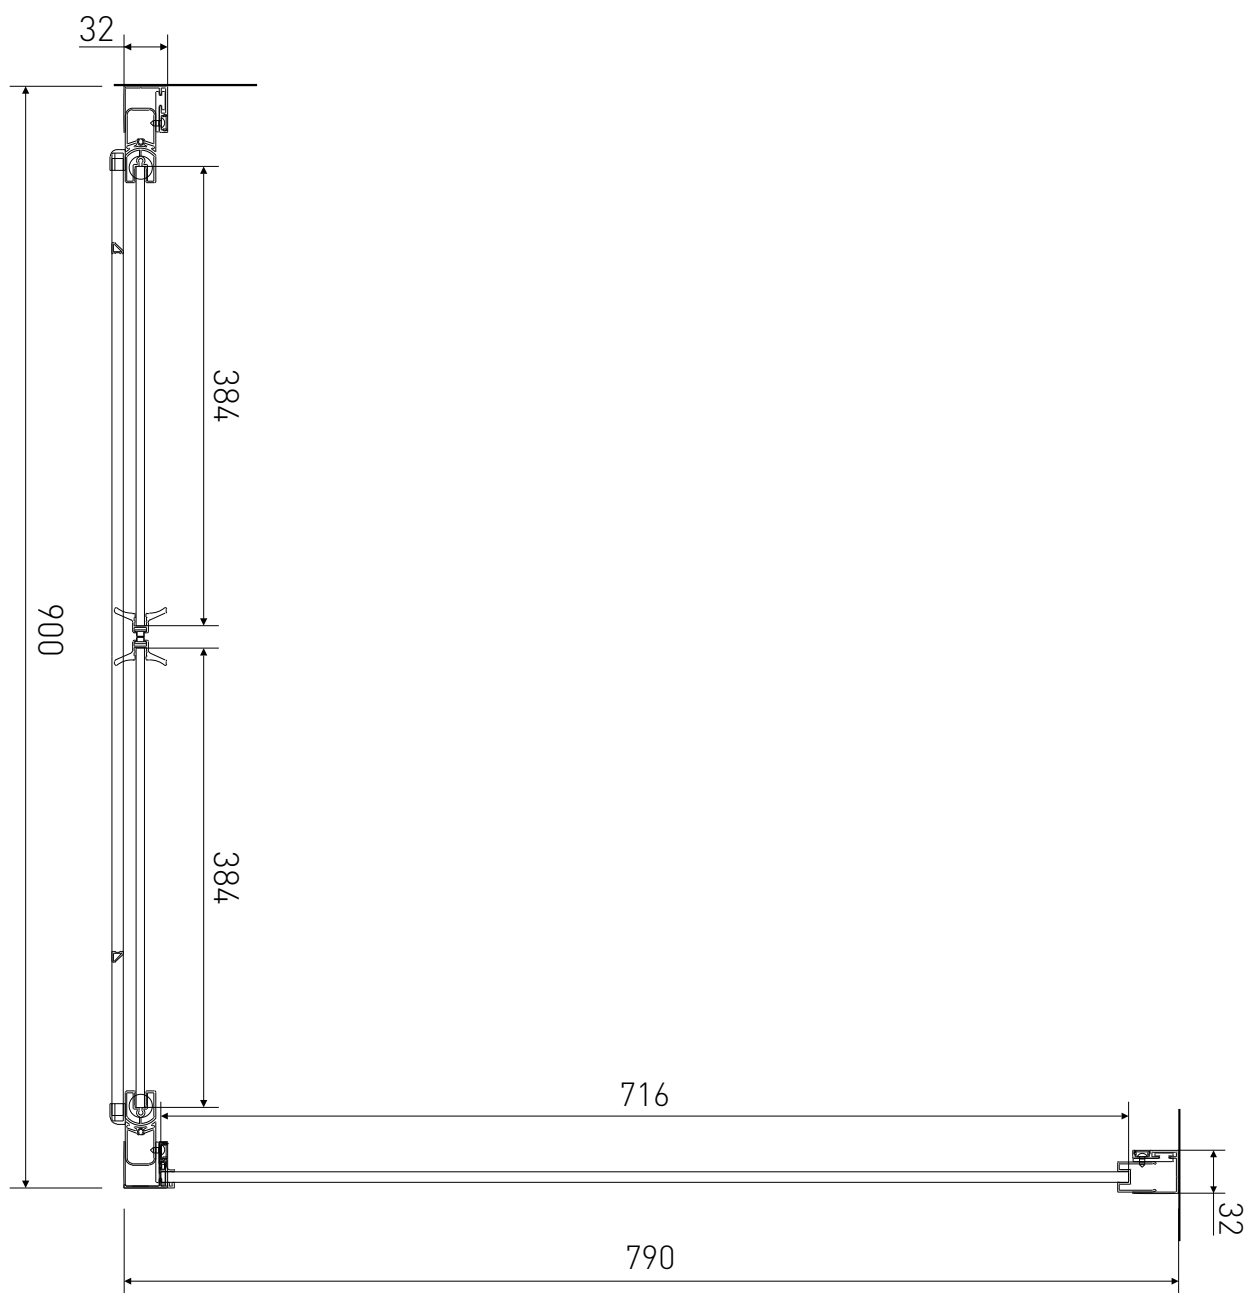

# Technický výkres výrobku

VÝROBCE	
OZNAČENÍ	LAN03026/LAN05005
TYP	sprchový kout, otevírací
VÝŠKA	1950 mm