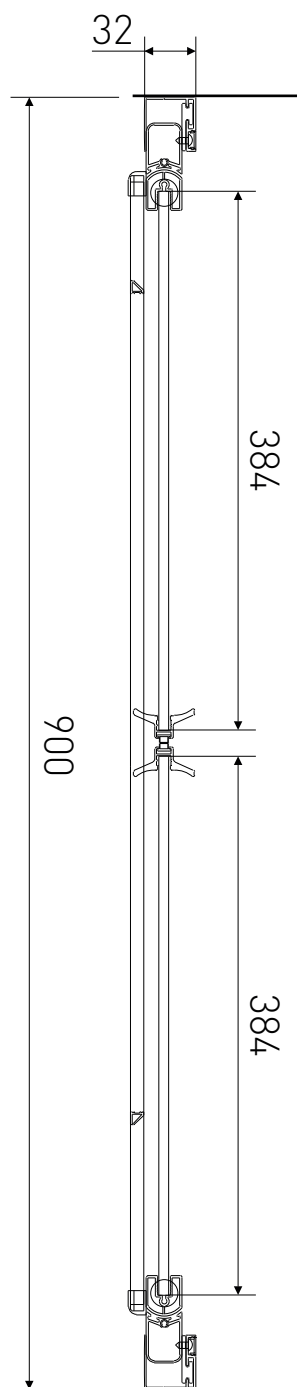

Technický výkres výrobku

VÝROBCE	
OZNAČENÍ	LAN03026
TYP	sprchové dveře dvoukřídlé, otevírací
MONTÁŽNÍ OTVOR	870-900 mm
VÝŠKA	1950 mm