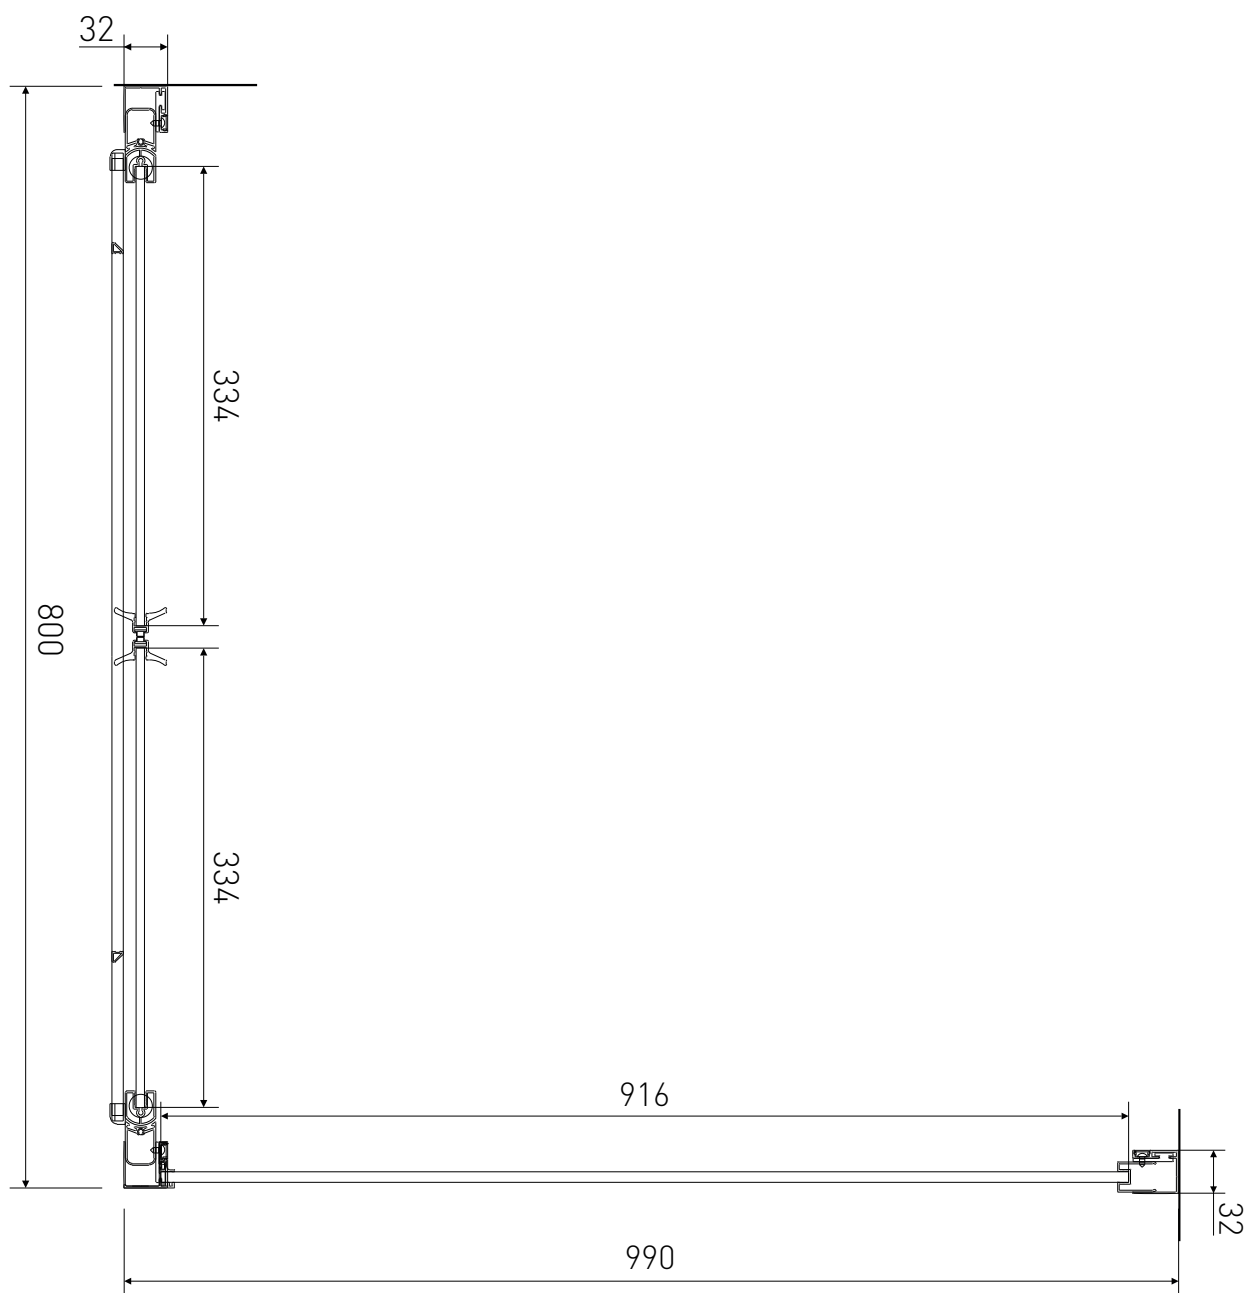

Technický výkres výrobku

VÝROBCE	
OZNAČENÍ	LAN03025/LAN05008
TYP	sprchový kout, otevírací
VÝŠKA	1950 mm