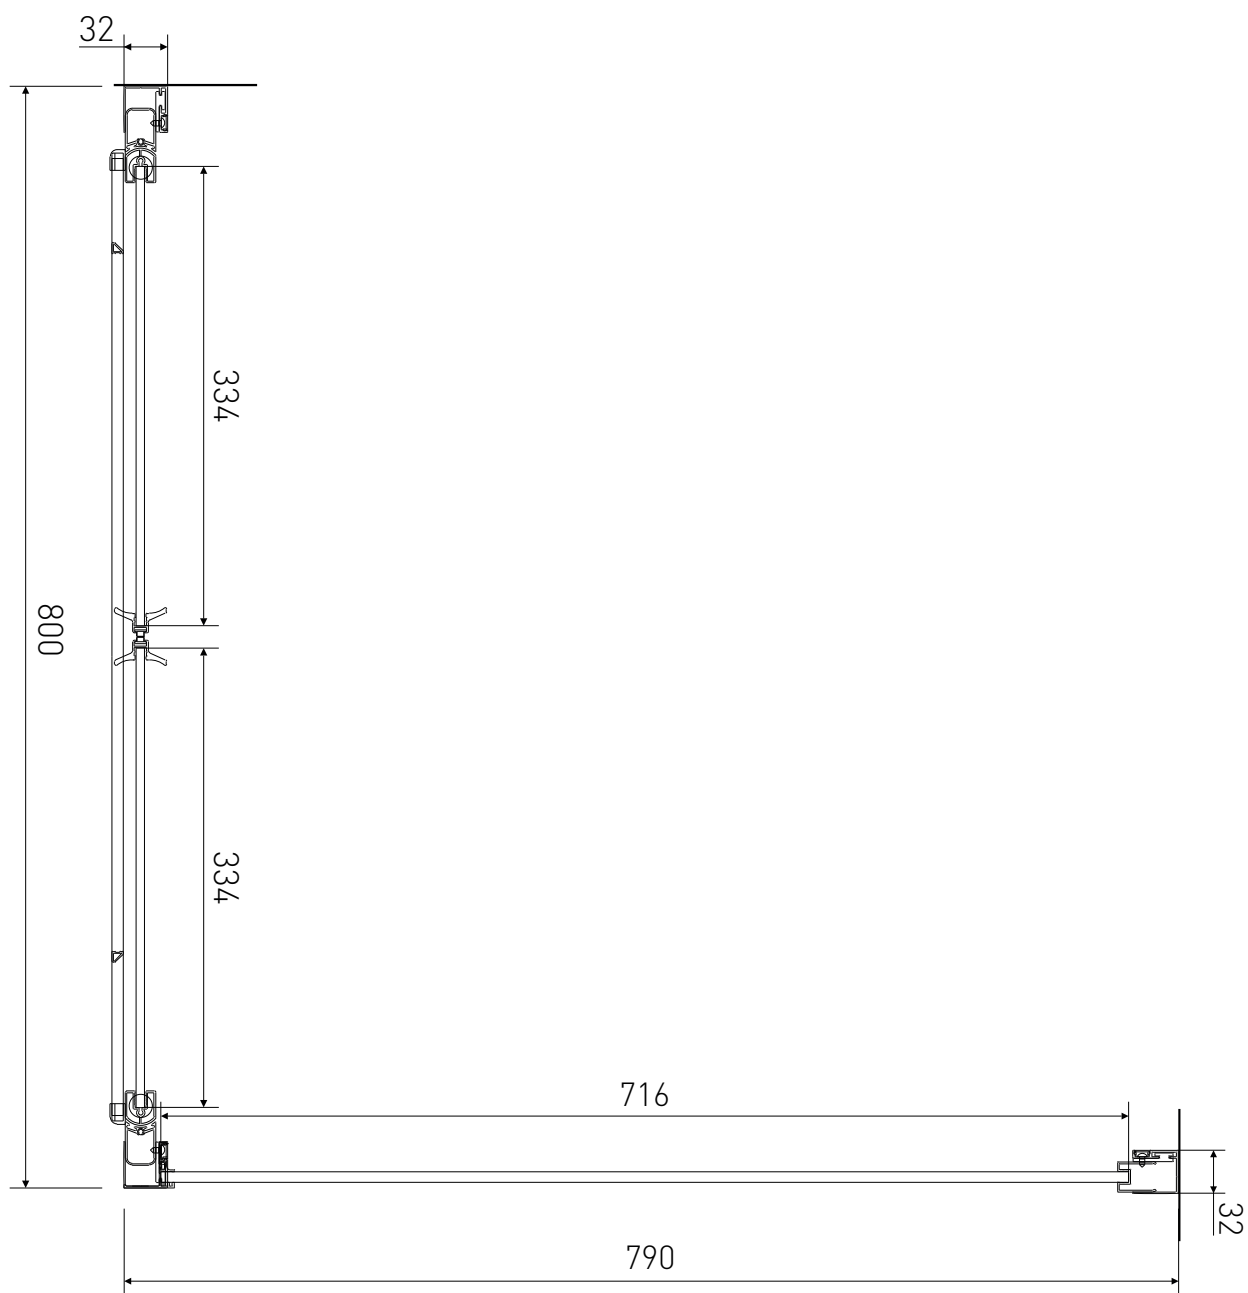

# Technický výkres výrobku

VÝROBCE	
OZNAČENÍ	LAN03025/LAN05005
TYP	sprchový kout, otevírací
VÝŠKA	1950 mm