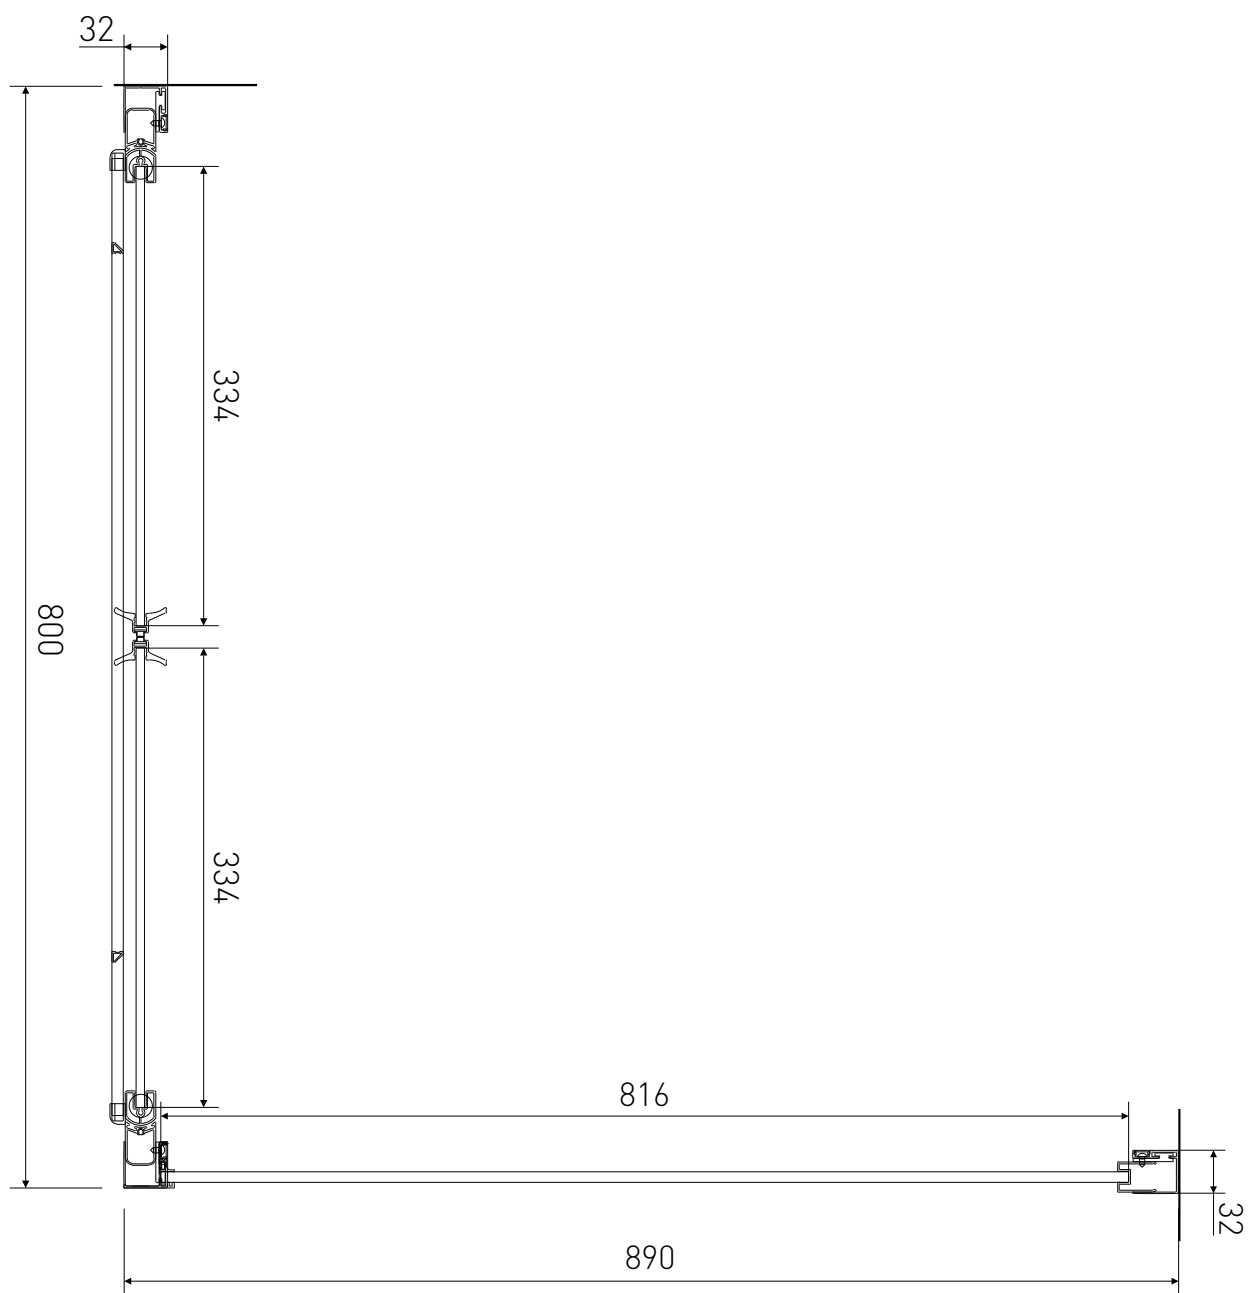

# Technický výkres výrobku

VÝROBCE	
OZNAČENÍ	LAN03025/LAN05002
TYP	sprchový kout, otevírací
VÝŠKA	1950 mm