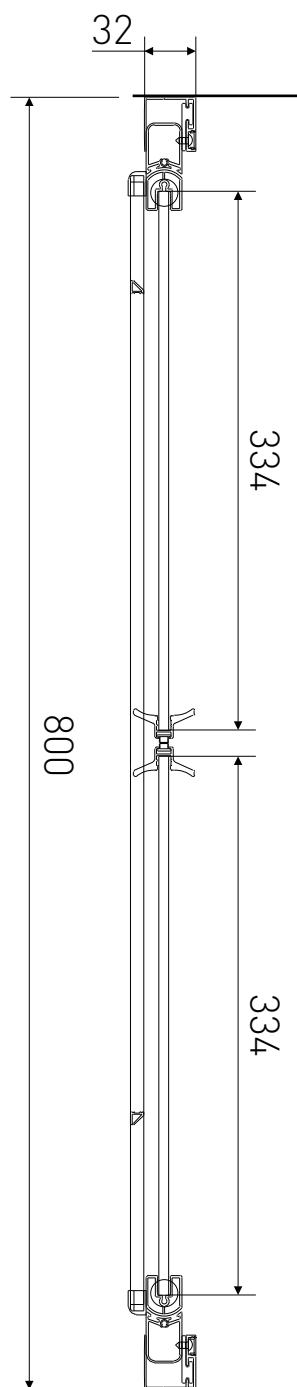

Technický výkres výrobku

VÝROBCE	
OZNAČENÍ	LAN03025
TYP	sprchové dveře dvoukřídlé, otevírací
MONTÁŽNÍ OTVOR	770-800 mm
VÝŠKA	1950 mm