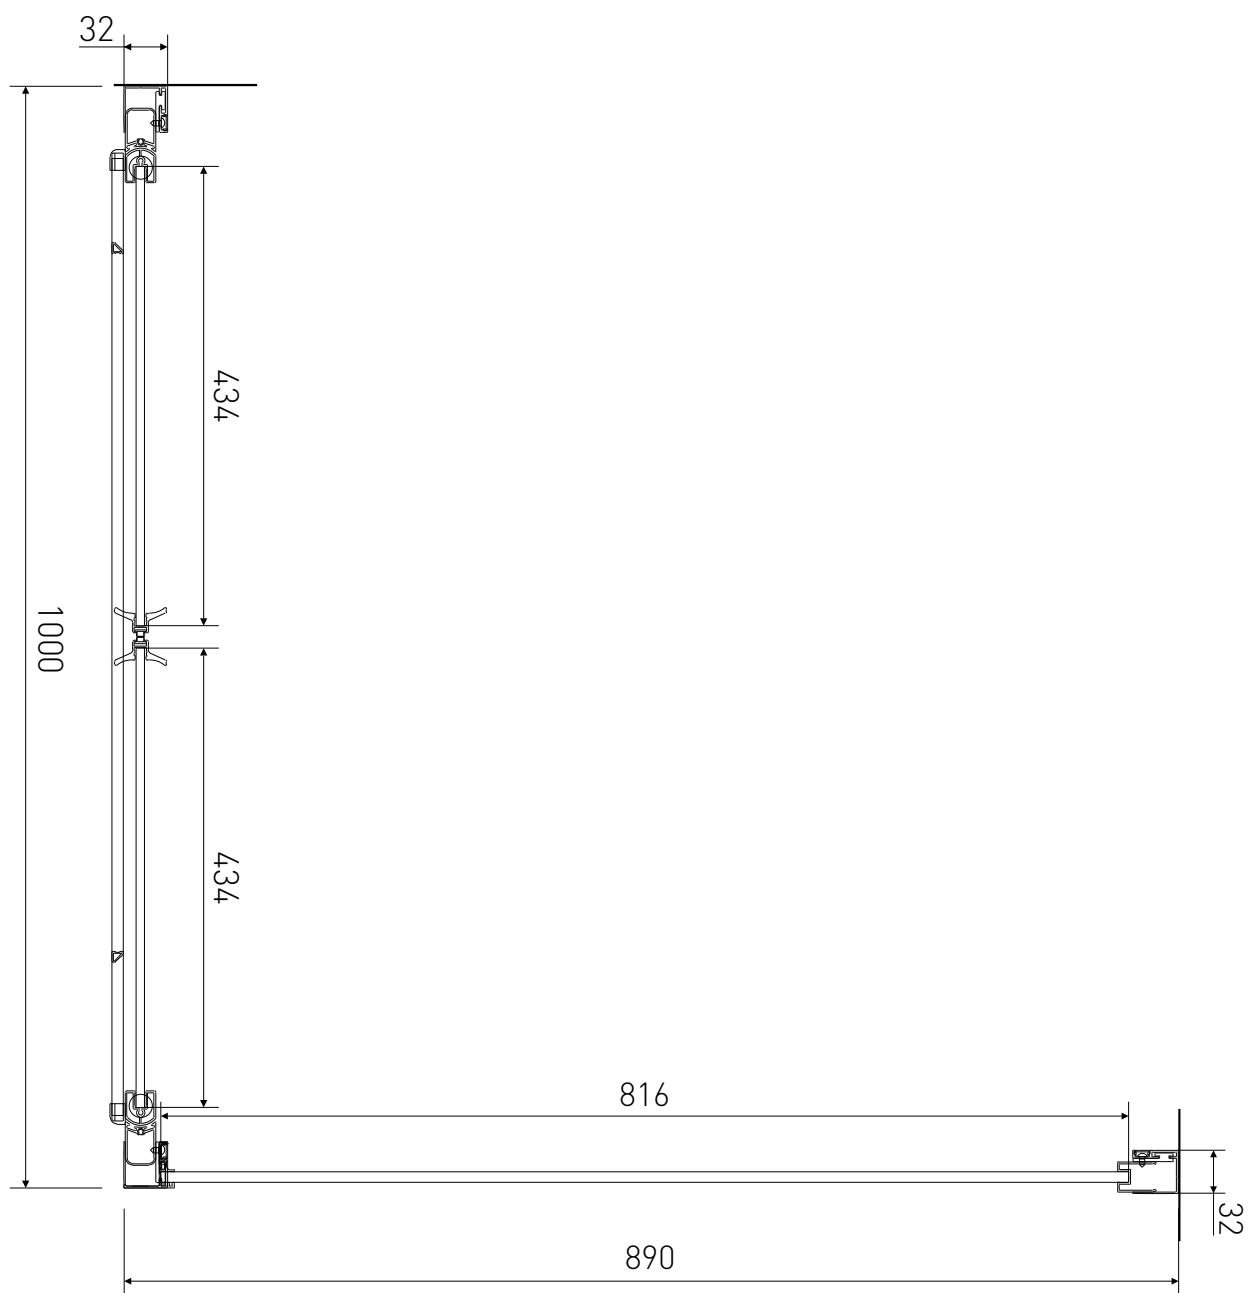

Technický výkres výrobku

VÝROBCE	
OZNAČENÍ	LAN03024/LAN05008
TYP	sprchový kout, otevírací
VÝŠKA	1950 mm