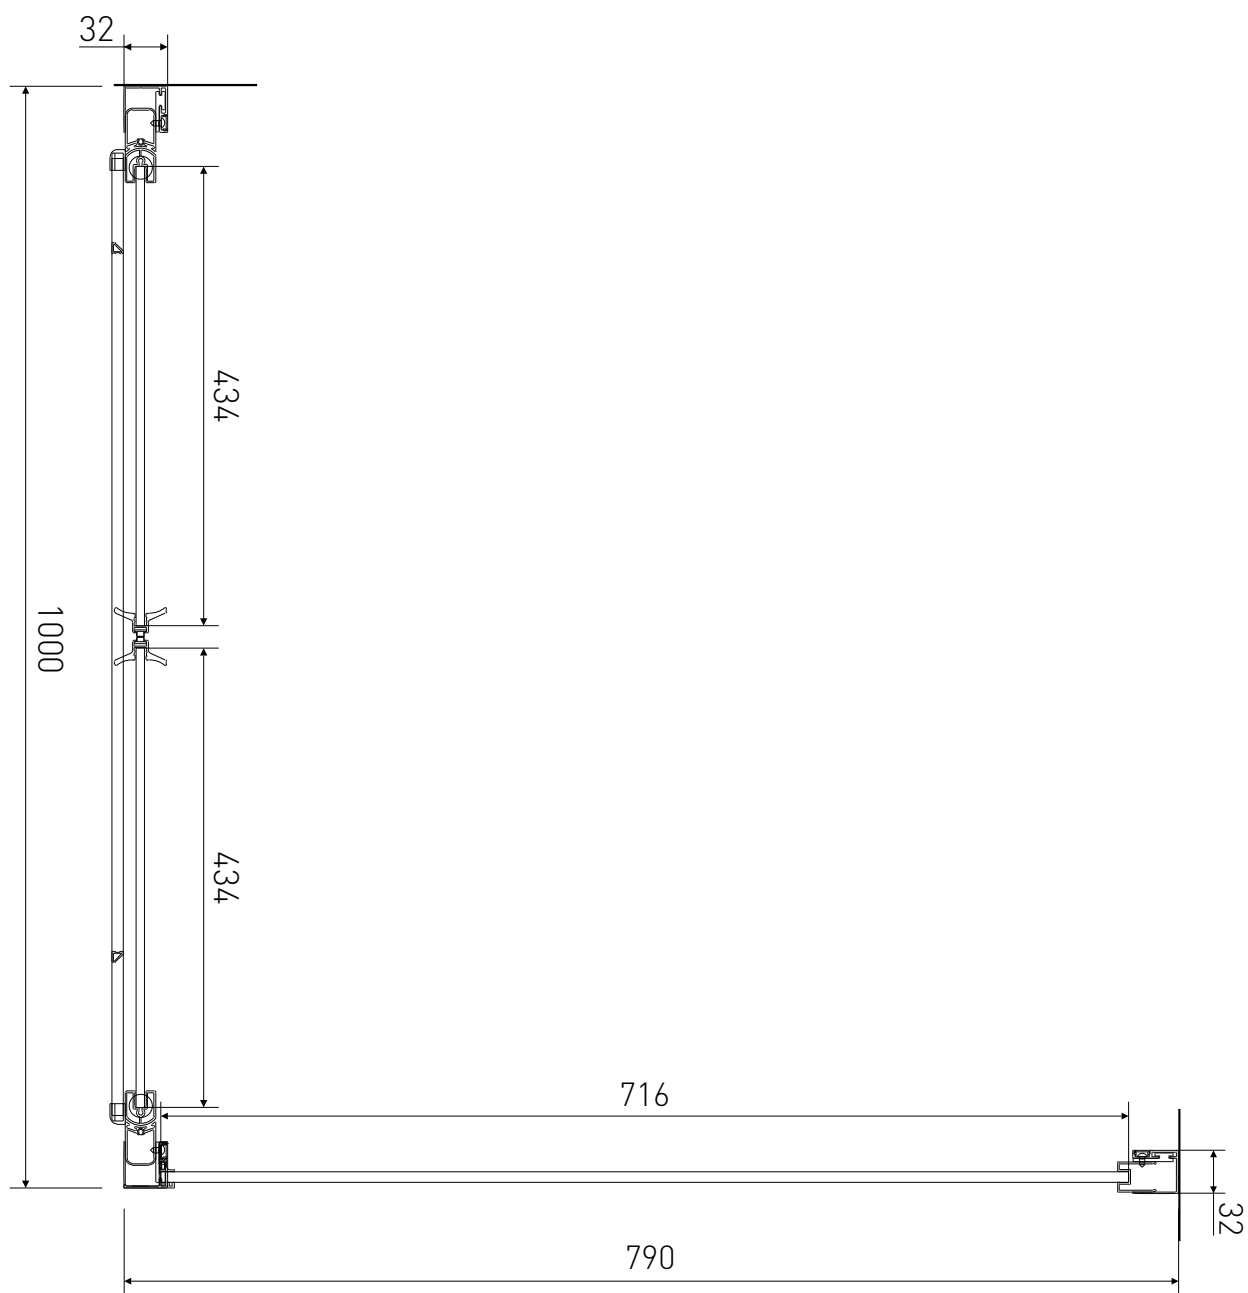

Technický výkres výrobku

VÝROBCE	
OZNAČENÍ	LAN03024/LAN05005
TYP	sprchový kout, otevírací
VÝŠKA	1950 mm