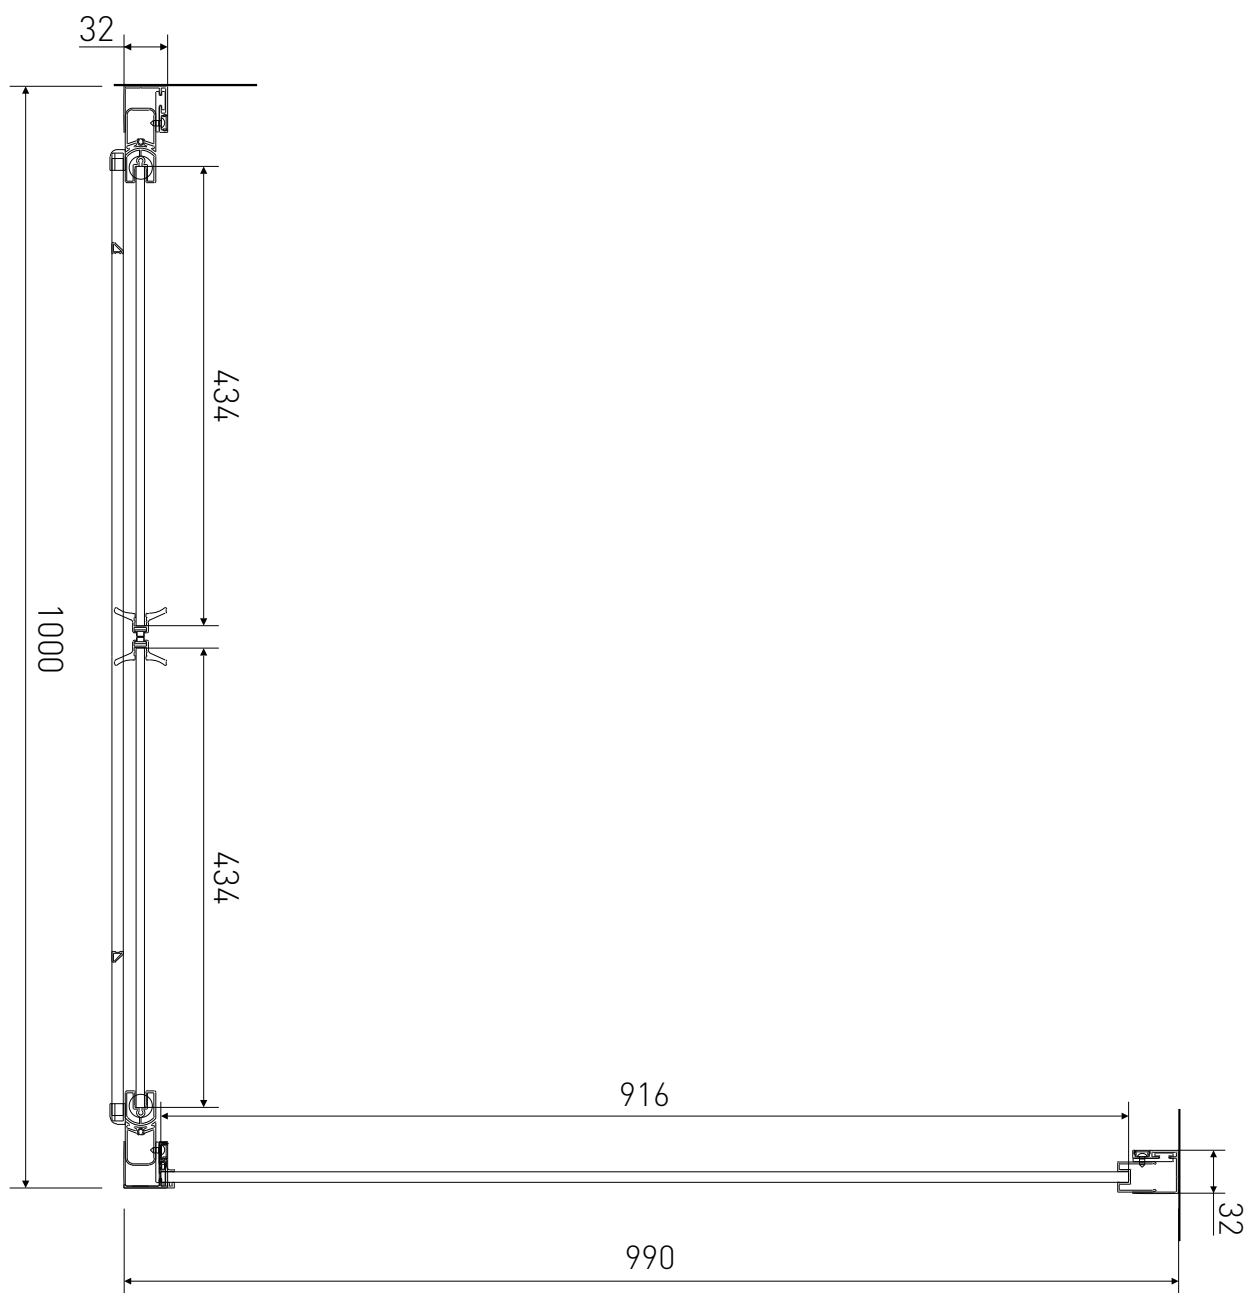

Technický výkres výrobku

| | |
|----------|---|
| VÝROBCE |  |
| OZNAČENÍ | LAN03024/LAN05002 |
| TYP | sprchový kout, otevírací |
| VÝŠKA | 1950 mm |