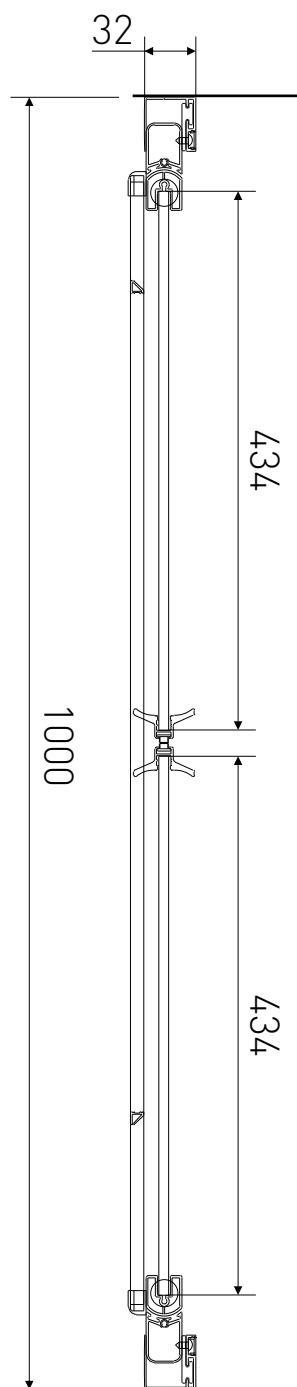

Technický výkres výrobku

VÝROBCE	
OZNAČENÍ	LAN03024
TYP	sprchové dveře dvoukřídlé, otevírací
MONTÁŽNÍ OTVOR	970-1000 mm
VÝŠKA	1950 mm