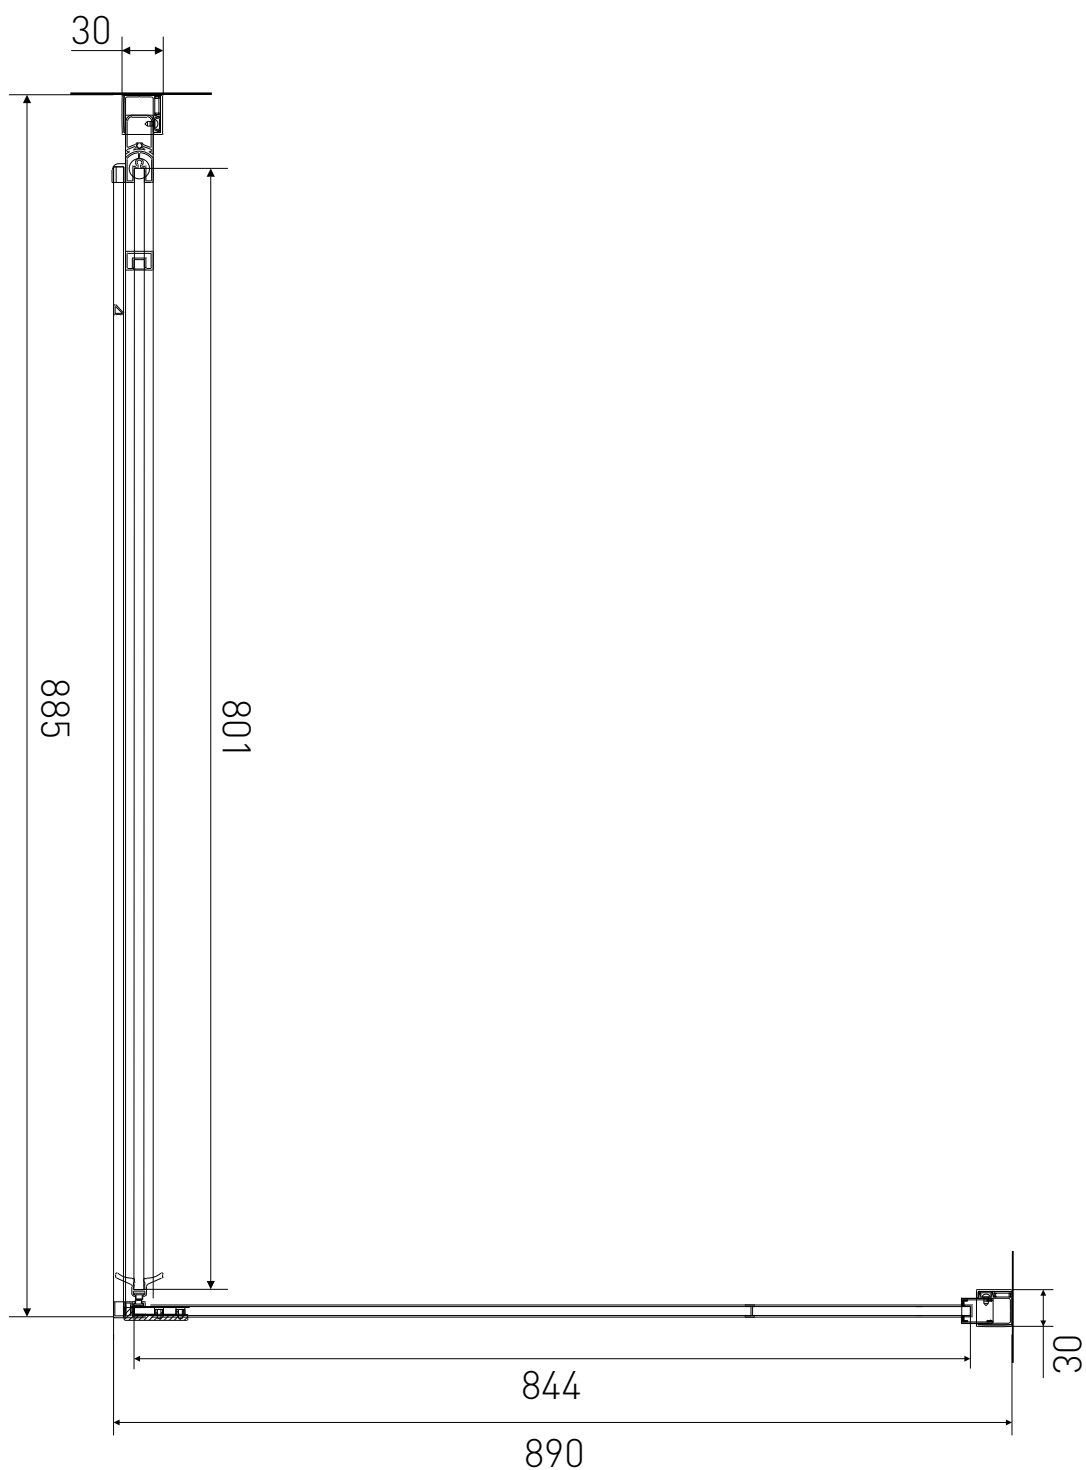

# Technický výkres výrobku

VÝROBCE	
OZNAČENÍ	LAN03023/LAN05007
TYP	sprchový kout, otevírací
VÝŠKA	1950 mm