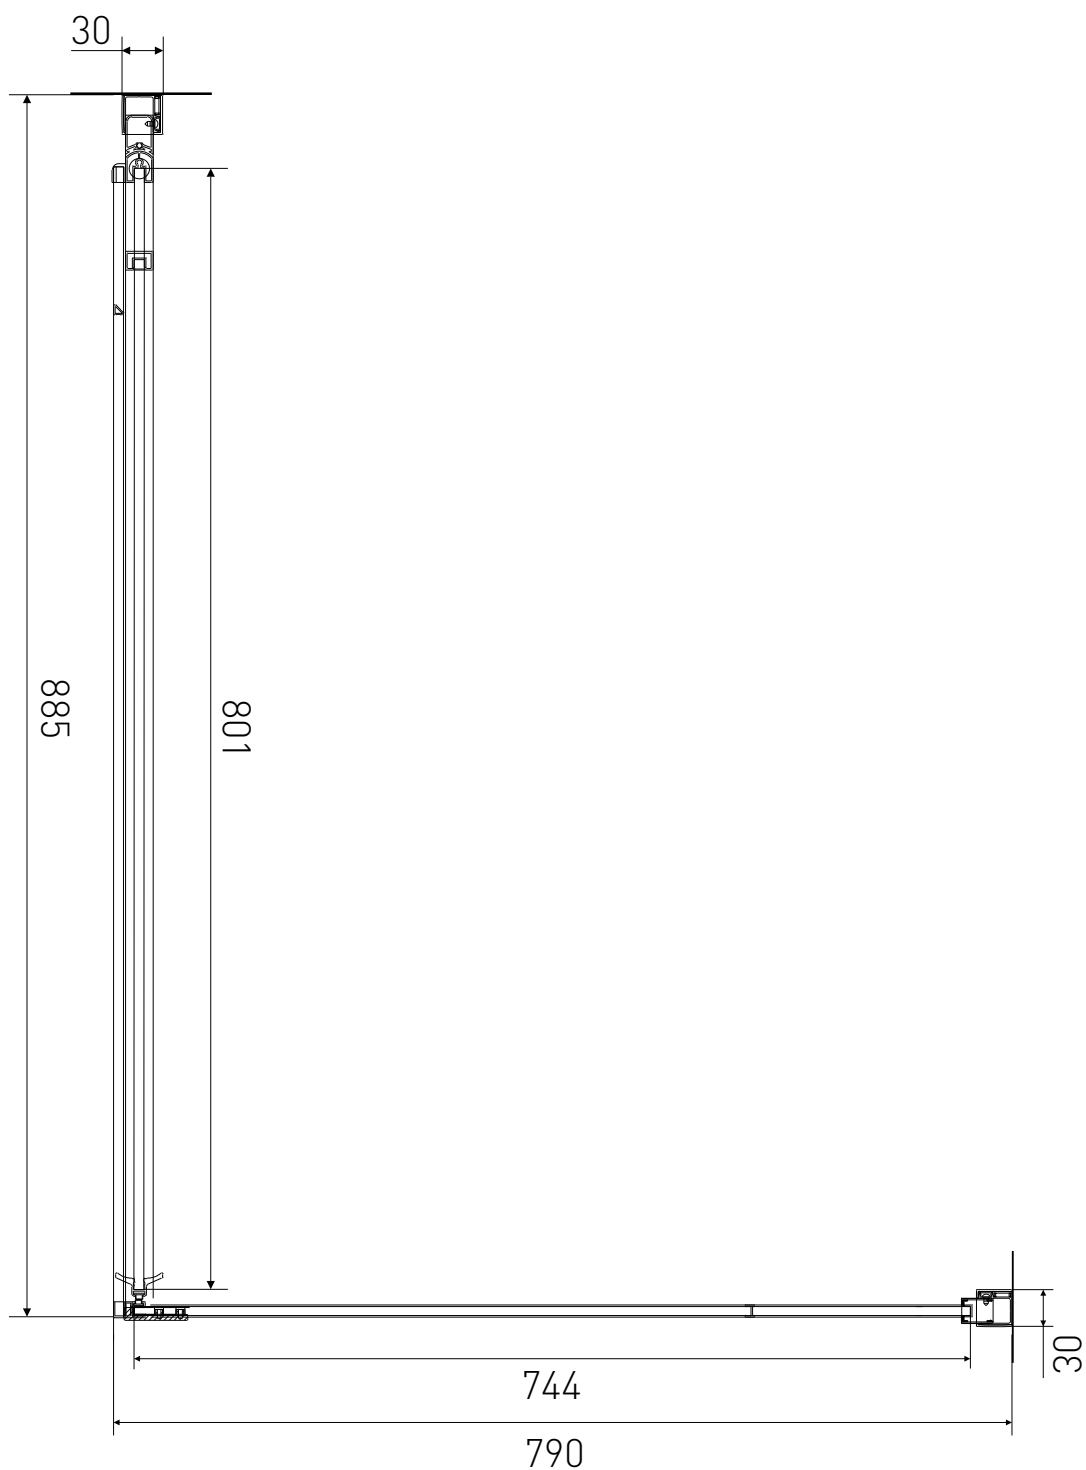

Technický výkres výrobku

VÝROBCE	
OZNAČENÍ	LAN03023/LAN05004
TYP	sprchový kout, otevírací
VÝŠKA	1950 mm