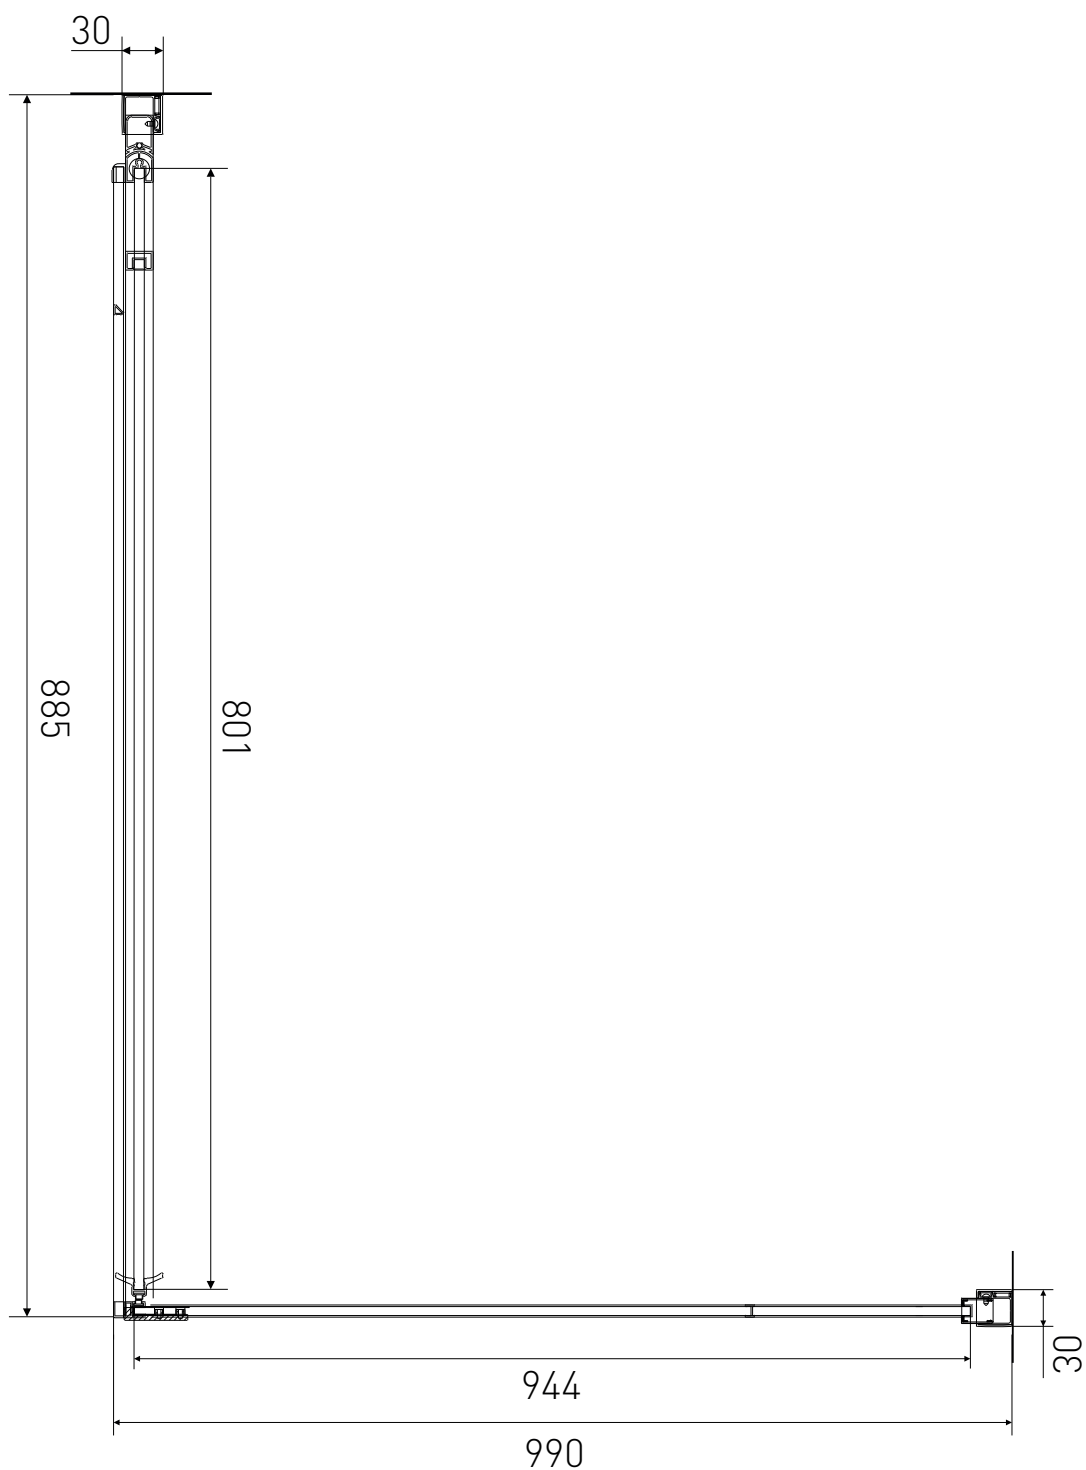

# Technický výkres výrobku

VÝROBCE	
OZNAČENÍ	LAN03023/LAN05001
TYP	sprchový kout, otevírací
VÝŠKA	1950 mm