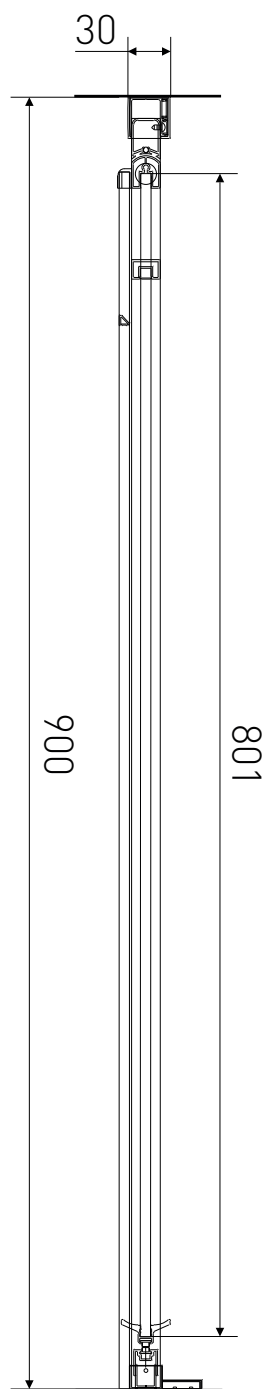

# Technický výkres výrobku

|                |   |
|----------------|---|
| VÝROBCE        |  |
| OZNAČENÍ       | LAN03023  |
| TYP            | sprchové dveře jednodílné, otevírací  |
| MONTÁŽNÍ OTVOR | 875-900 mm  |
| VÝŠKA          | 1950 mm   |