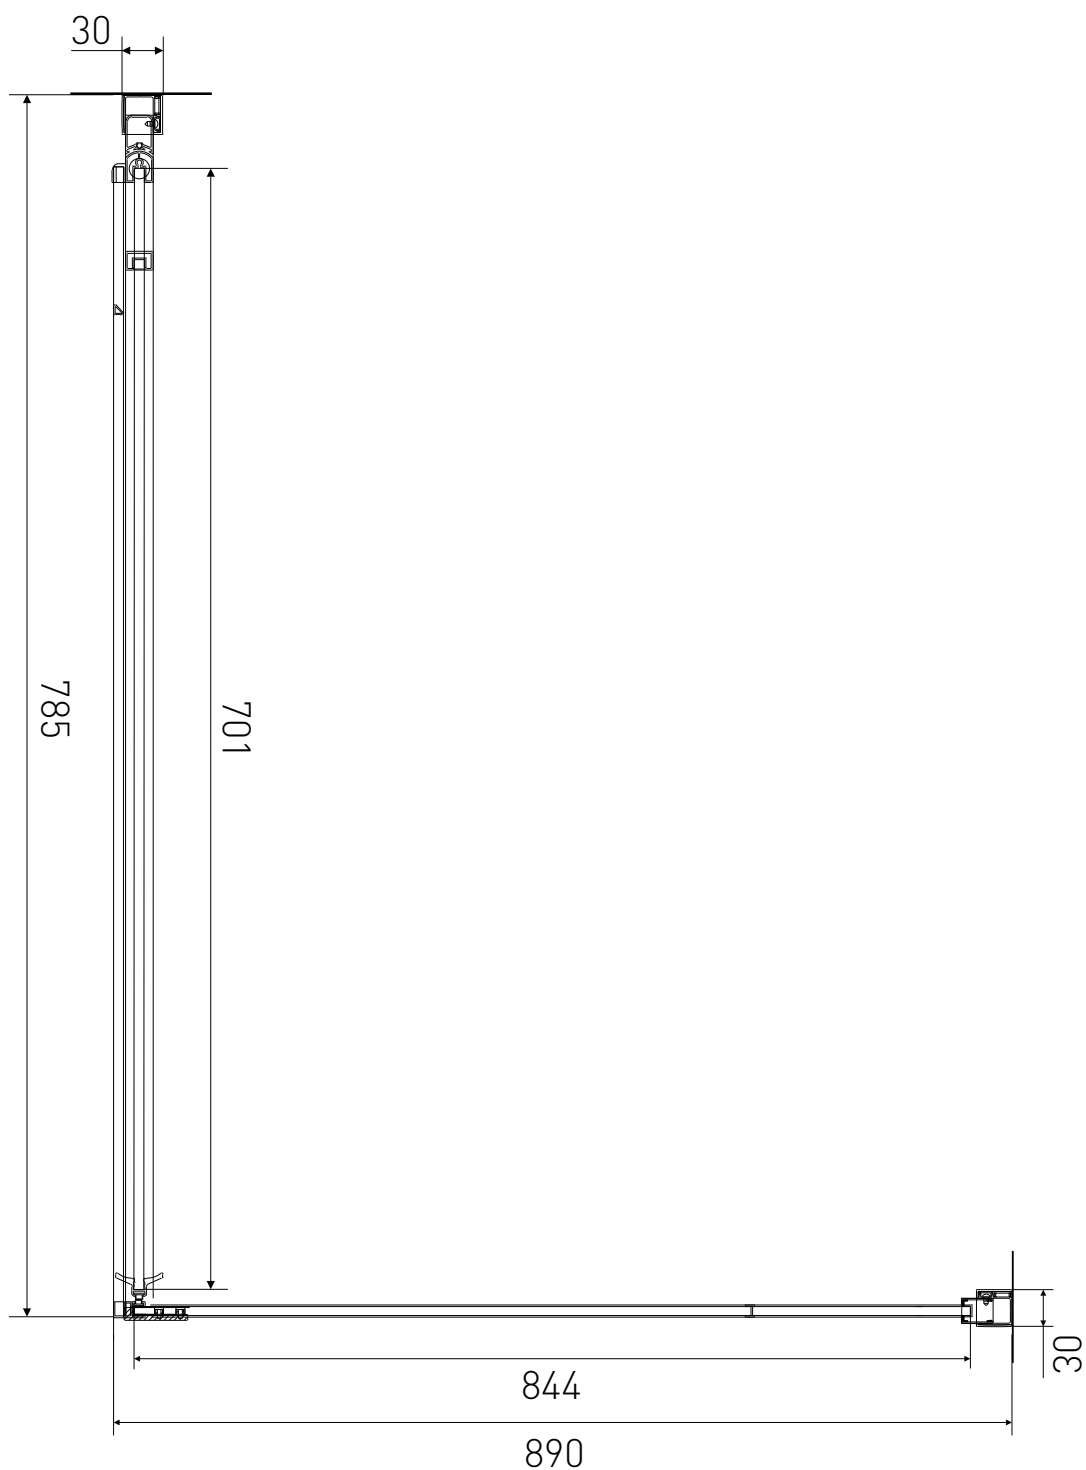

Technický výkres výrobku

VÝROBCE	
OZNAČENÍ	LAN03022/LAN05007
TYP	sprchový kout, otevírací
VÝŠKA	1950 mm