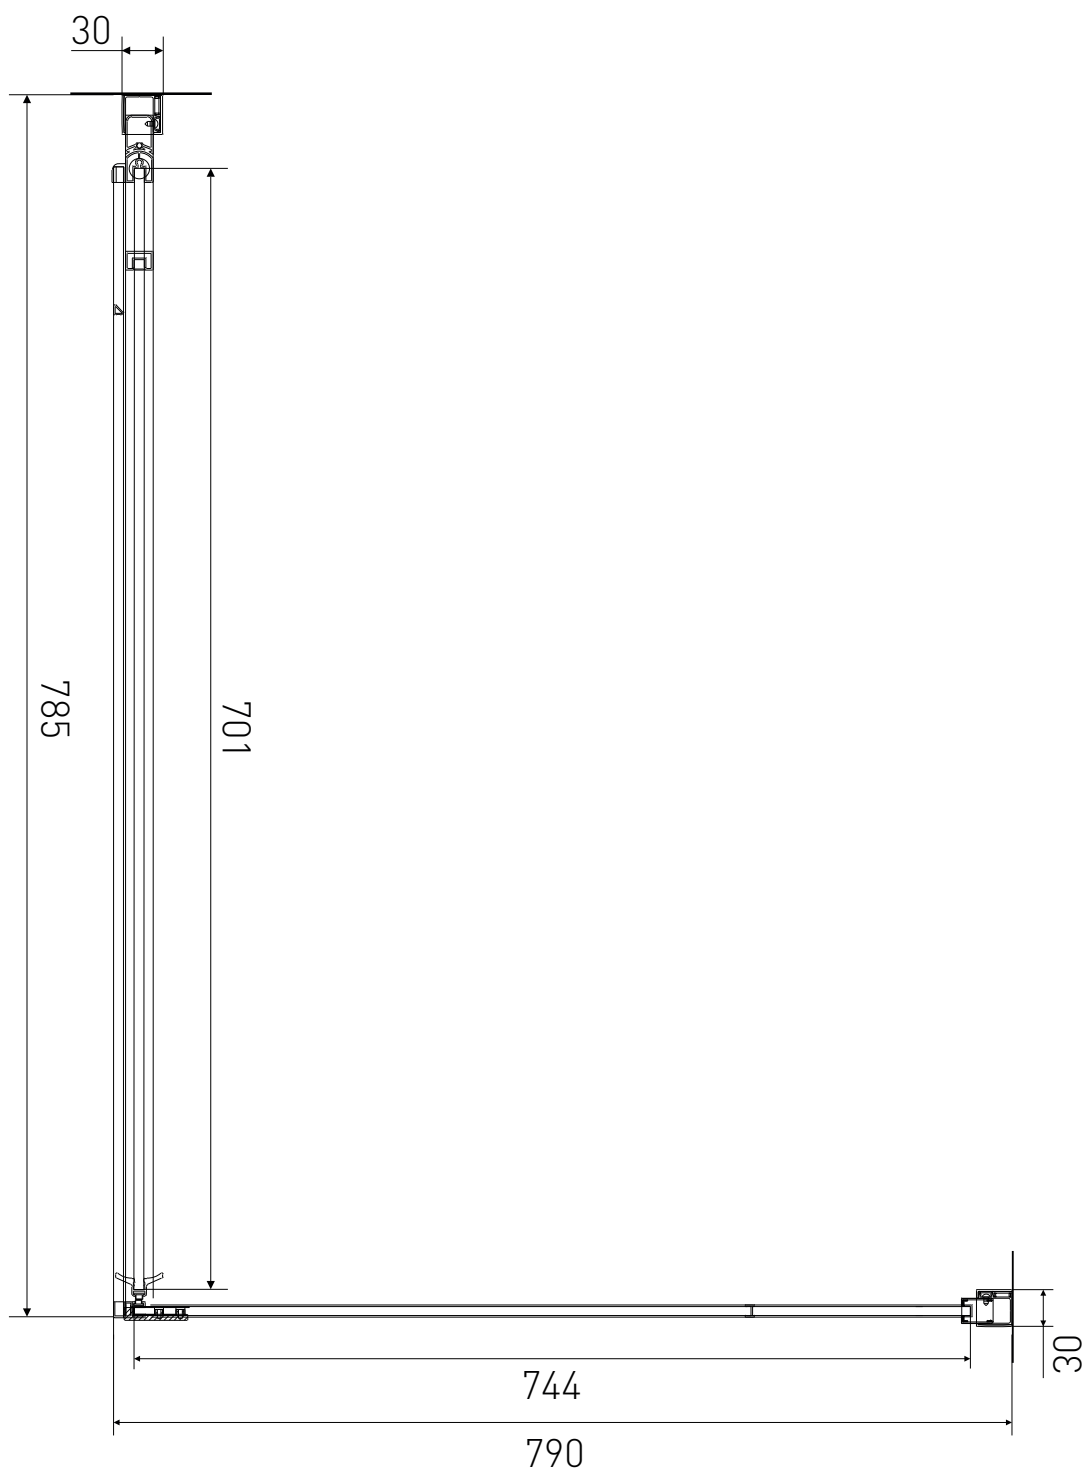

Technický výkres výrobku

VÝROBCE	
OZNAČENÍ	LAN03022/LAN05004
TYP	sprchový kout, otevírací
VÝŠKA	1950 mm