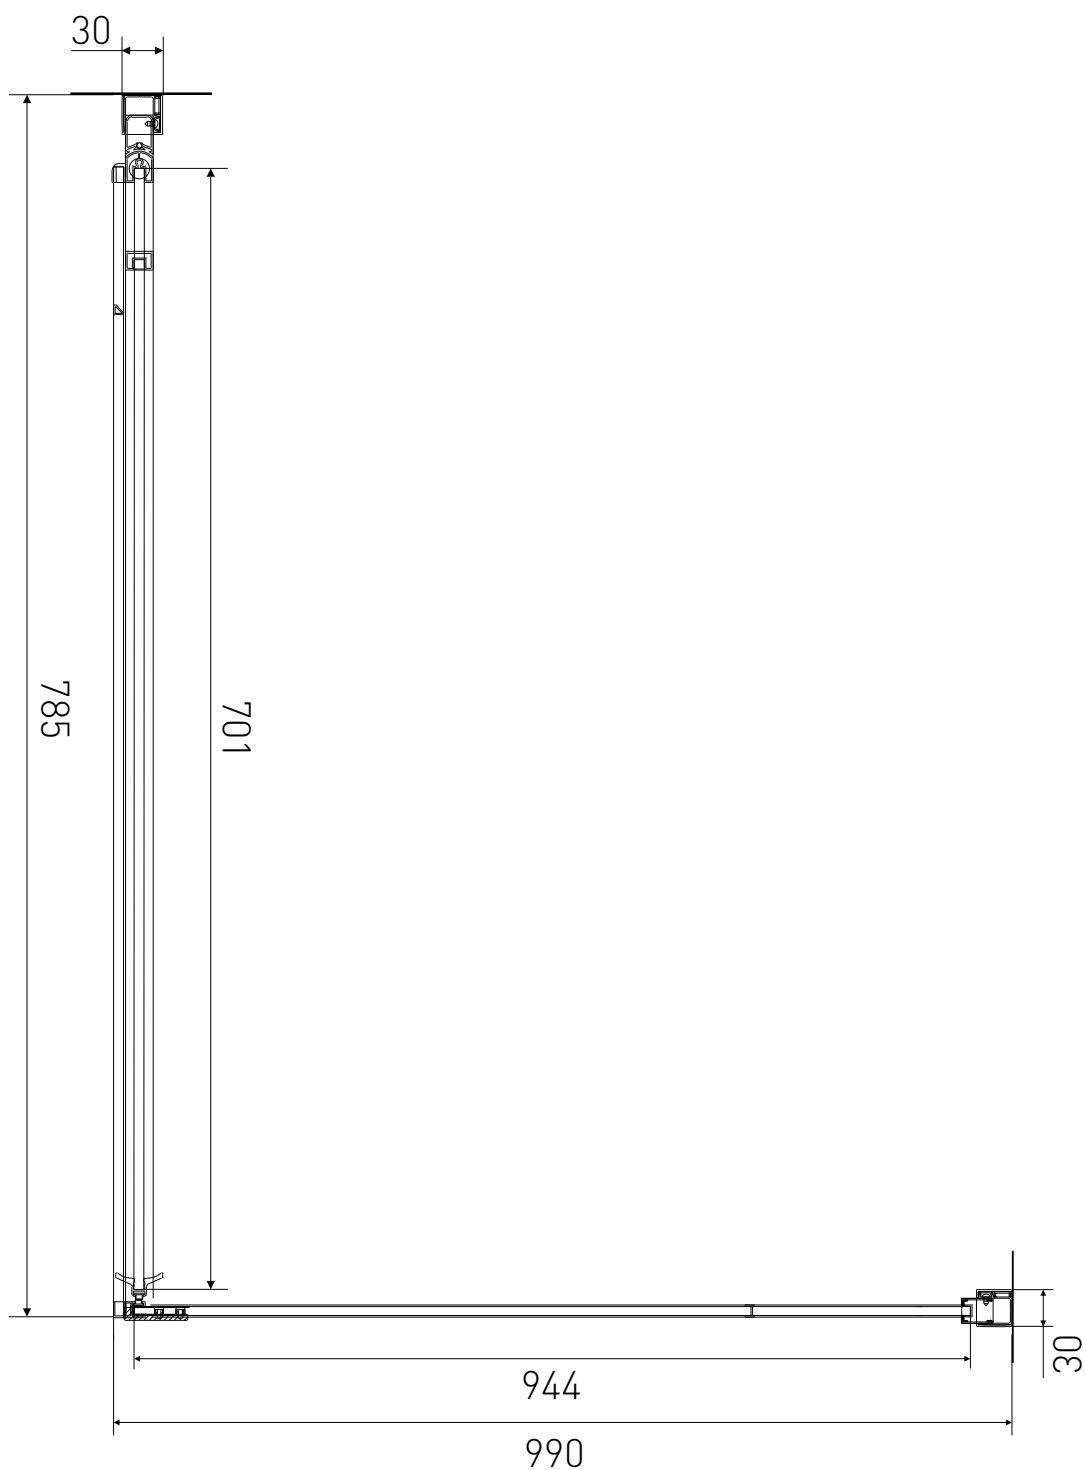

# Technický výkres výrobku

VÝROBCE	
OZNAČENÍ	LAN03022/LAN05001
TYP	sprchový kout, otevírací
VÝŠKA	1950 mm