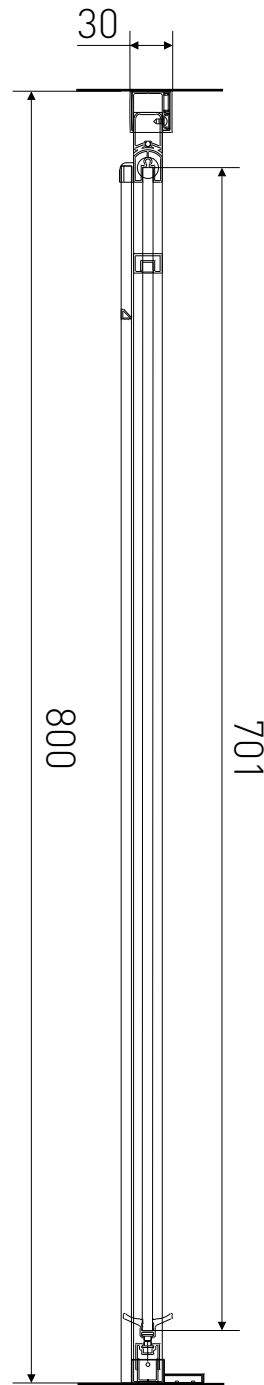

# Technický výkres výrobku

VÝROBCE	
OZNAČENÍ	LAN03022
TYP	sprchové dveře jednodílné, otevírací
MONTÁŽNÍ OTVOR	775-800 mm
VÝŠKA	1950 mm