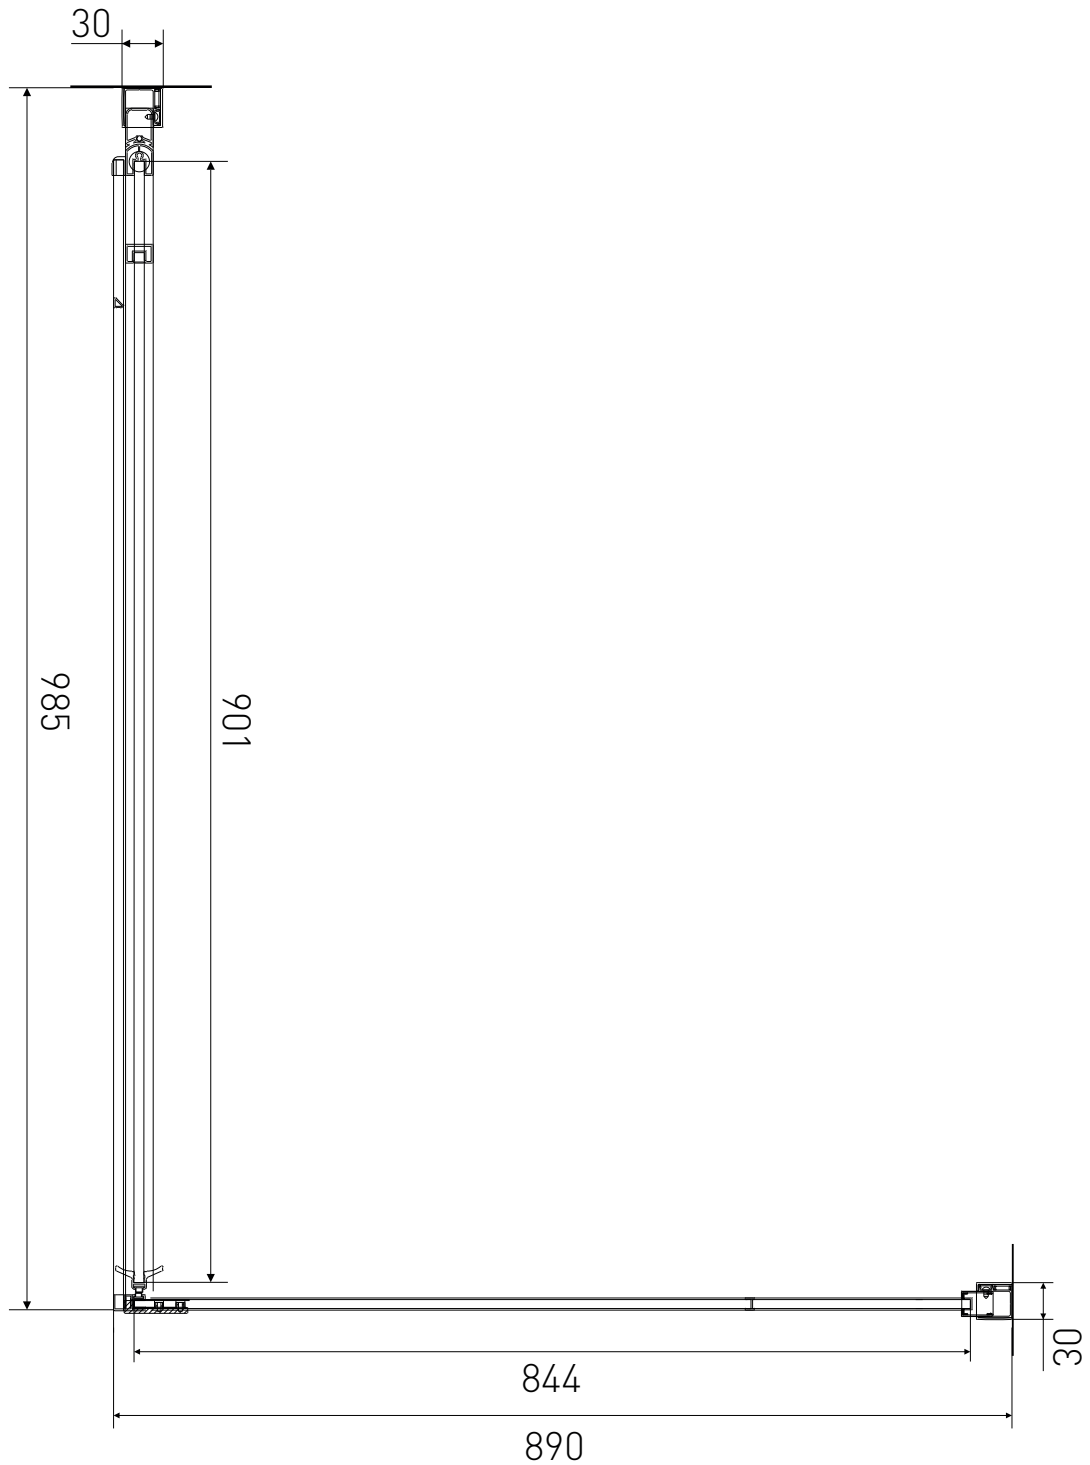

# Technický výkres výrobku

VÝROBCE	
OZNAČENÍ	LAN03021/LAN05007
TYP	sprchový kout, otevírací
VÝŠKA	1950 mm