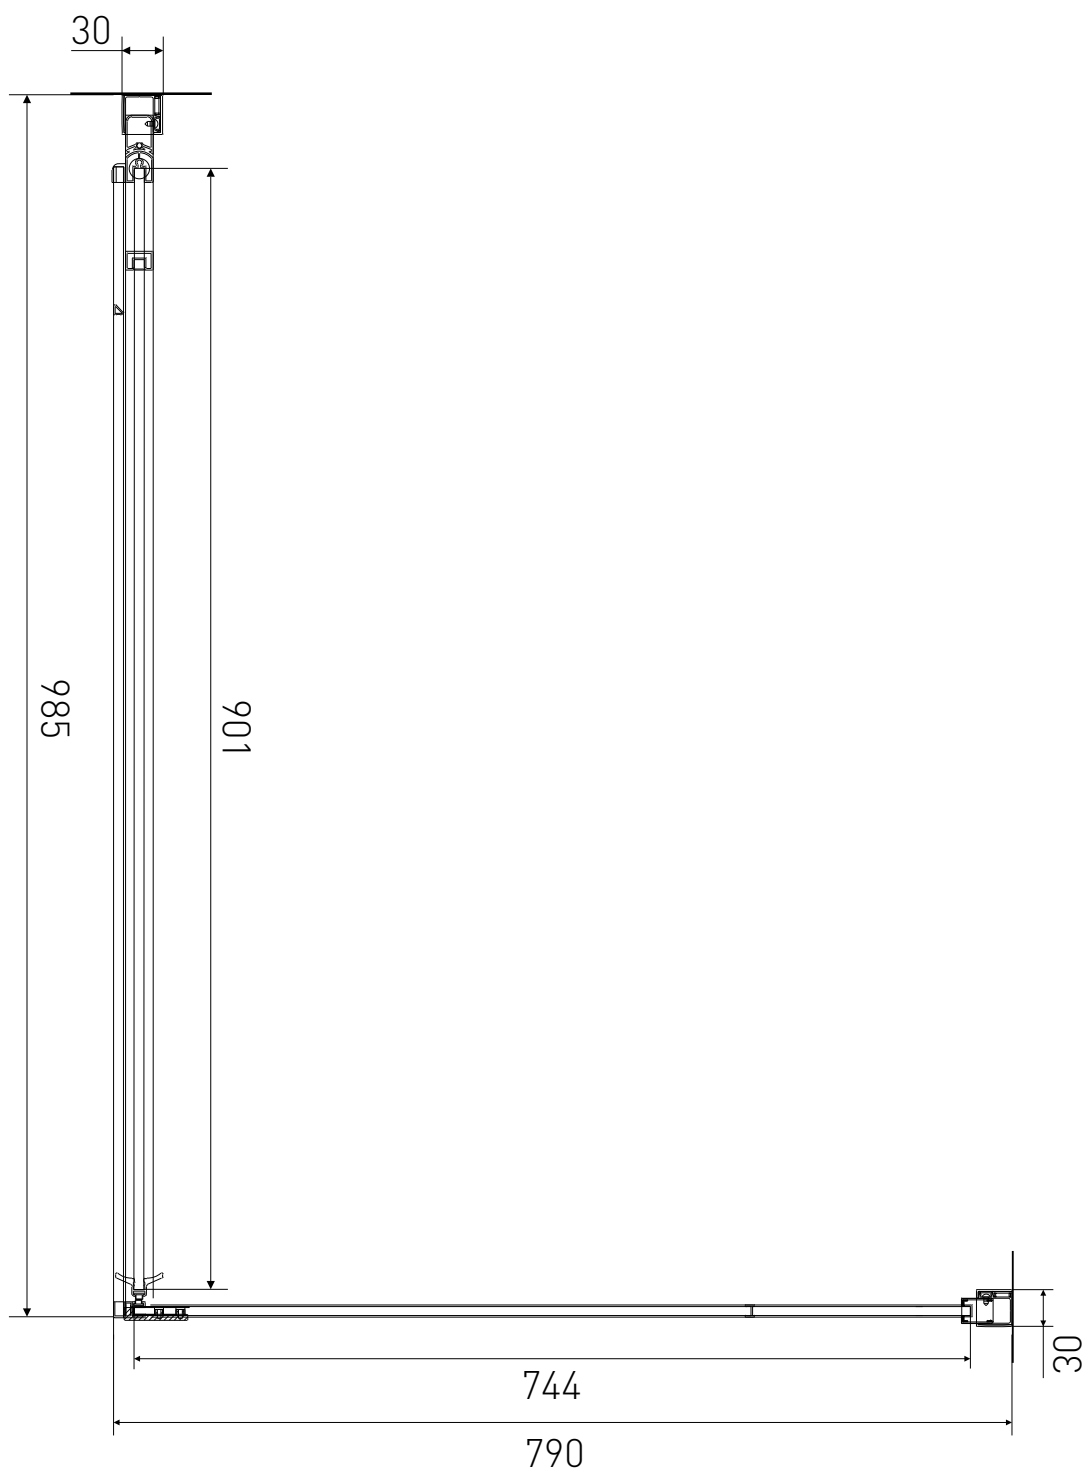

Technický výkres výrobku

VÝROBCE	
OZNAČENÍ	LAN03021/LAN05004
TYP	sprchový kout, otevírací
VÝŠKA	1950 mm