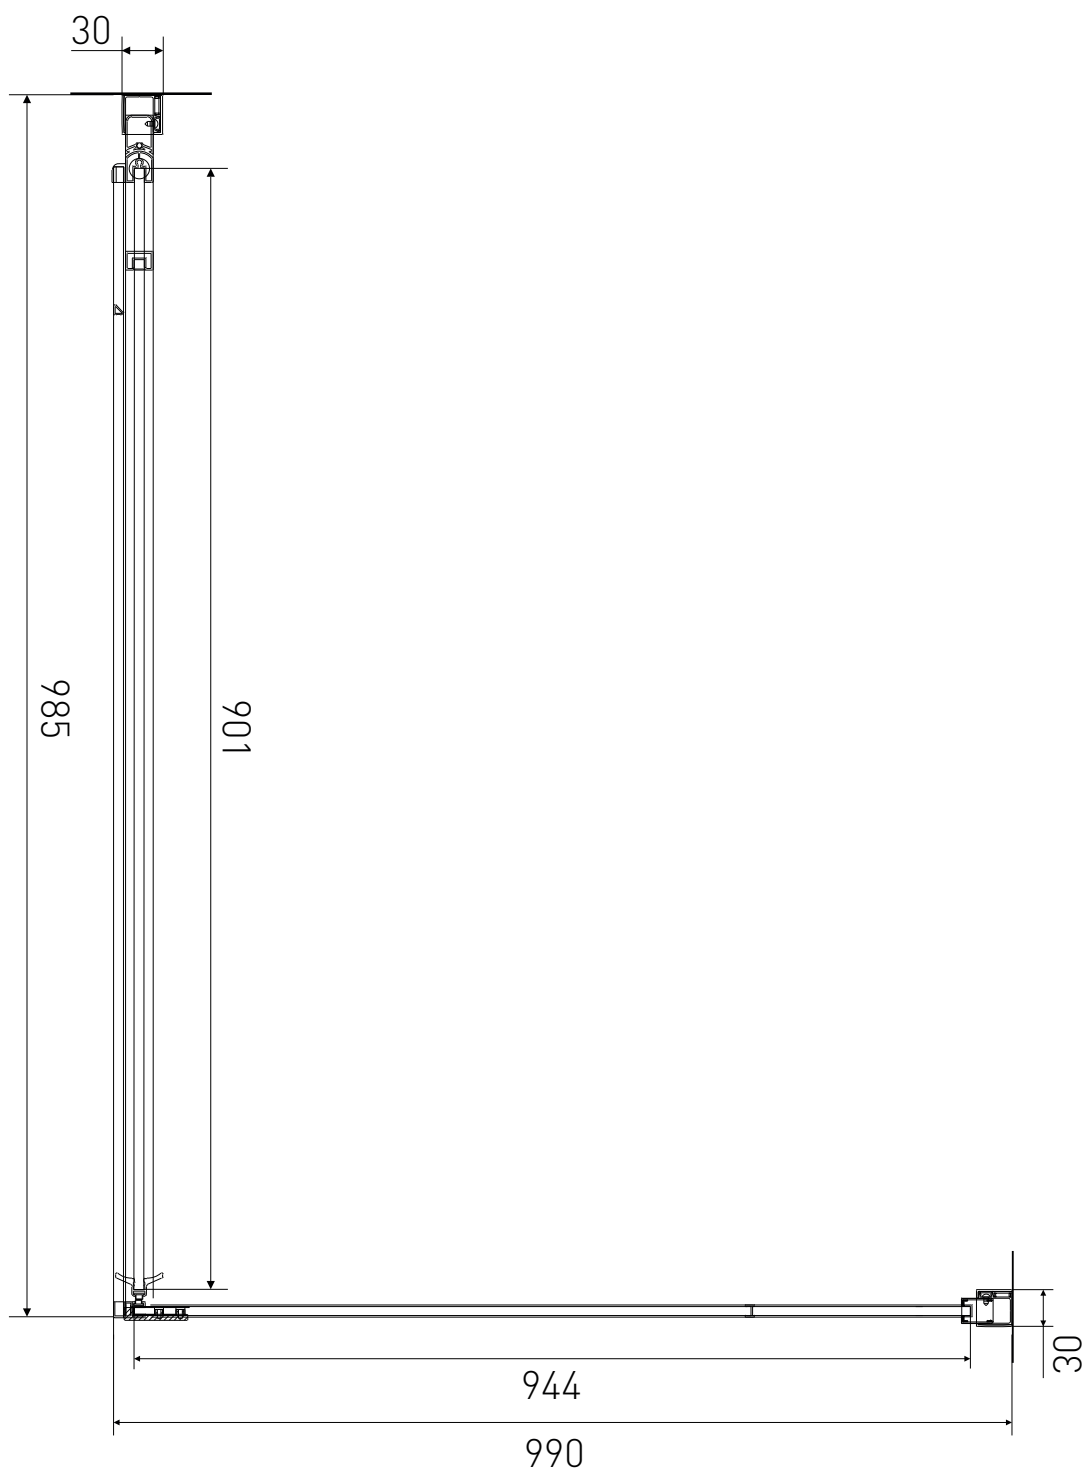

# Technický výkres výrobku

VÝROBCE	
OZNAČENÍ	LAN03021/LAN05001
TYP	sprchový kout, otevírací
VÝŠKA	1950 mm