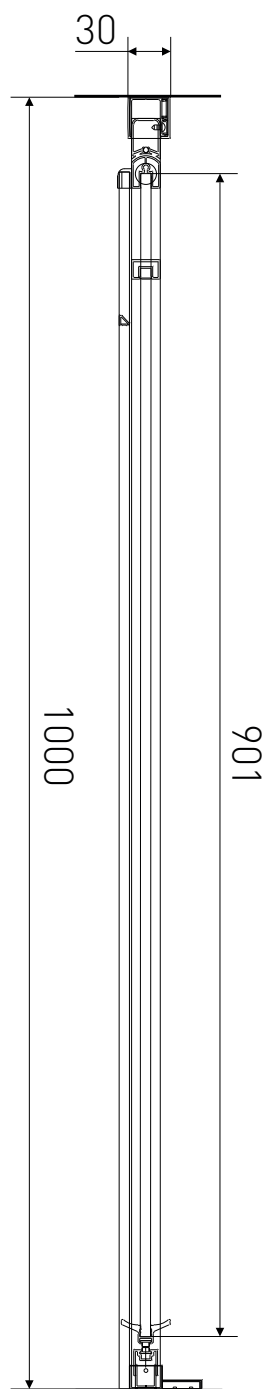

Technický výkres výrobku

VÝROBCE	
OZNAČENÍ	LAN03021
TYP	sprchové dveře jednodílné, otevírací
MONTÁŽNÍ OTVOR	975-1000 mm
VÝŠKA	1950 mm