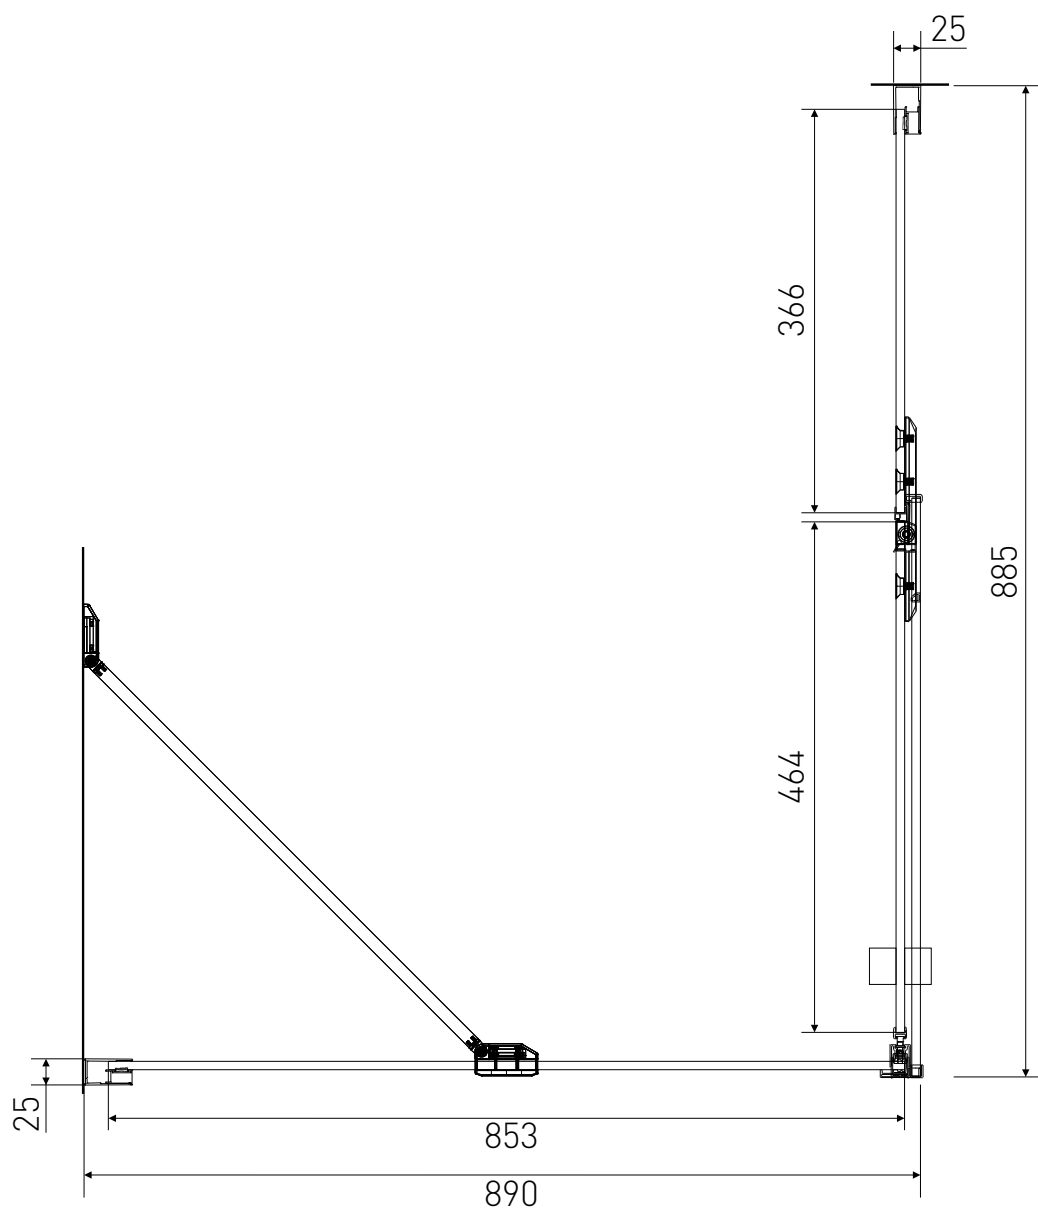

Technický výkres výrobku

| | |
|----------|---|
| VÝROBCE |  |
| OZNAČENÍ | LAN03020/LAN05023 |
| TYP | sprchový kout, otevírací |
| VÝŠKA | 1950 mm |