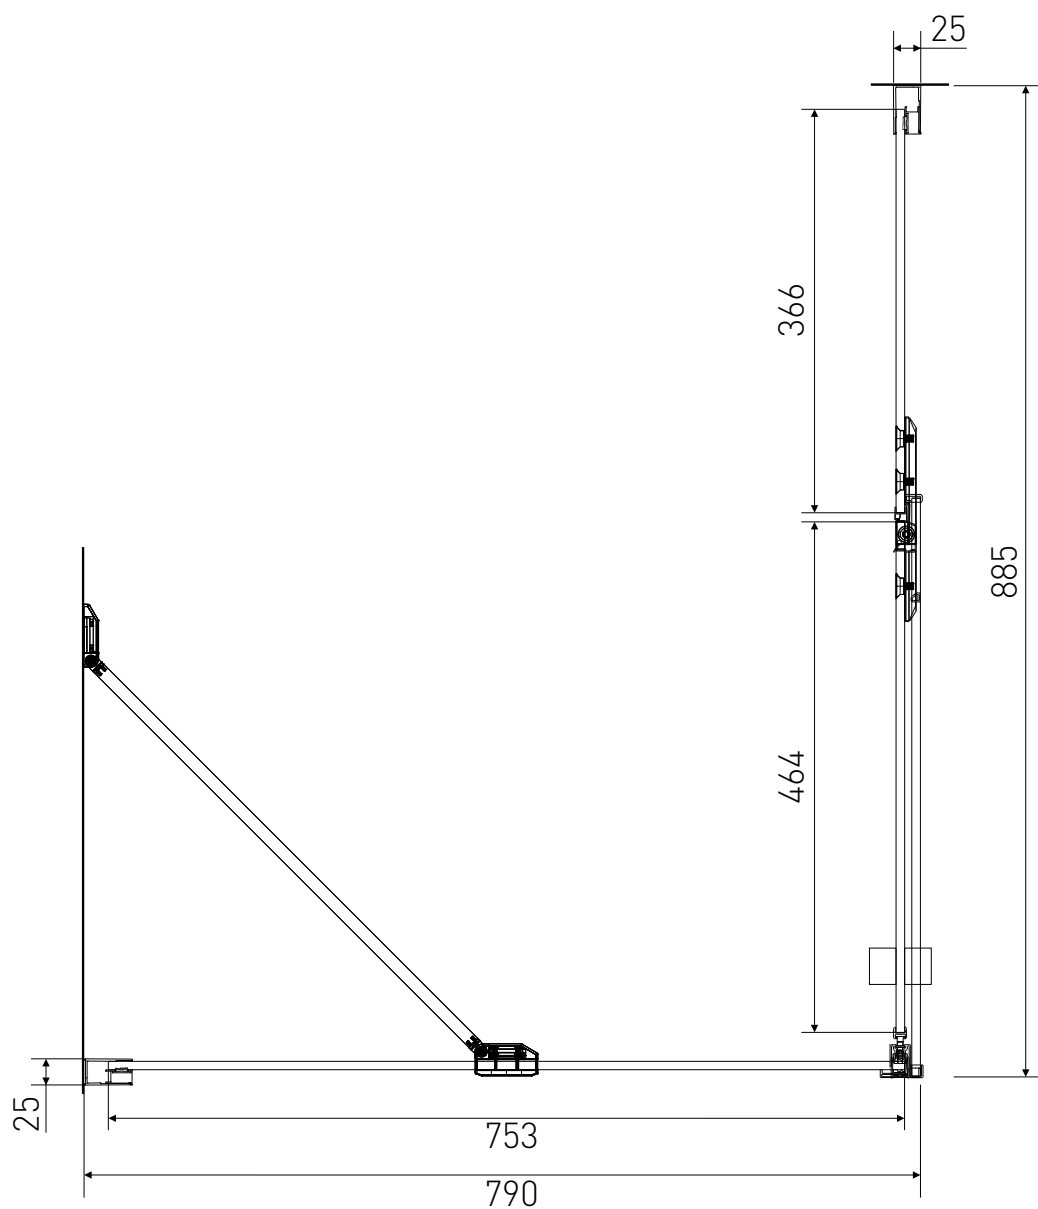

# Technický výkres výrobku

VÝROBCE	
OZNAČENÍ	LAN03020/LAN05022
TYP	sprchový kout, otevírací
VÝŠKA	1950 mm