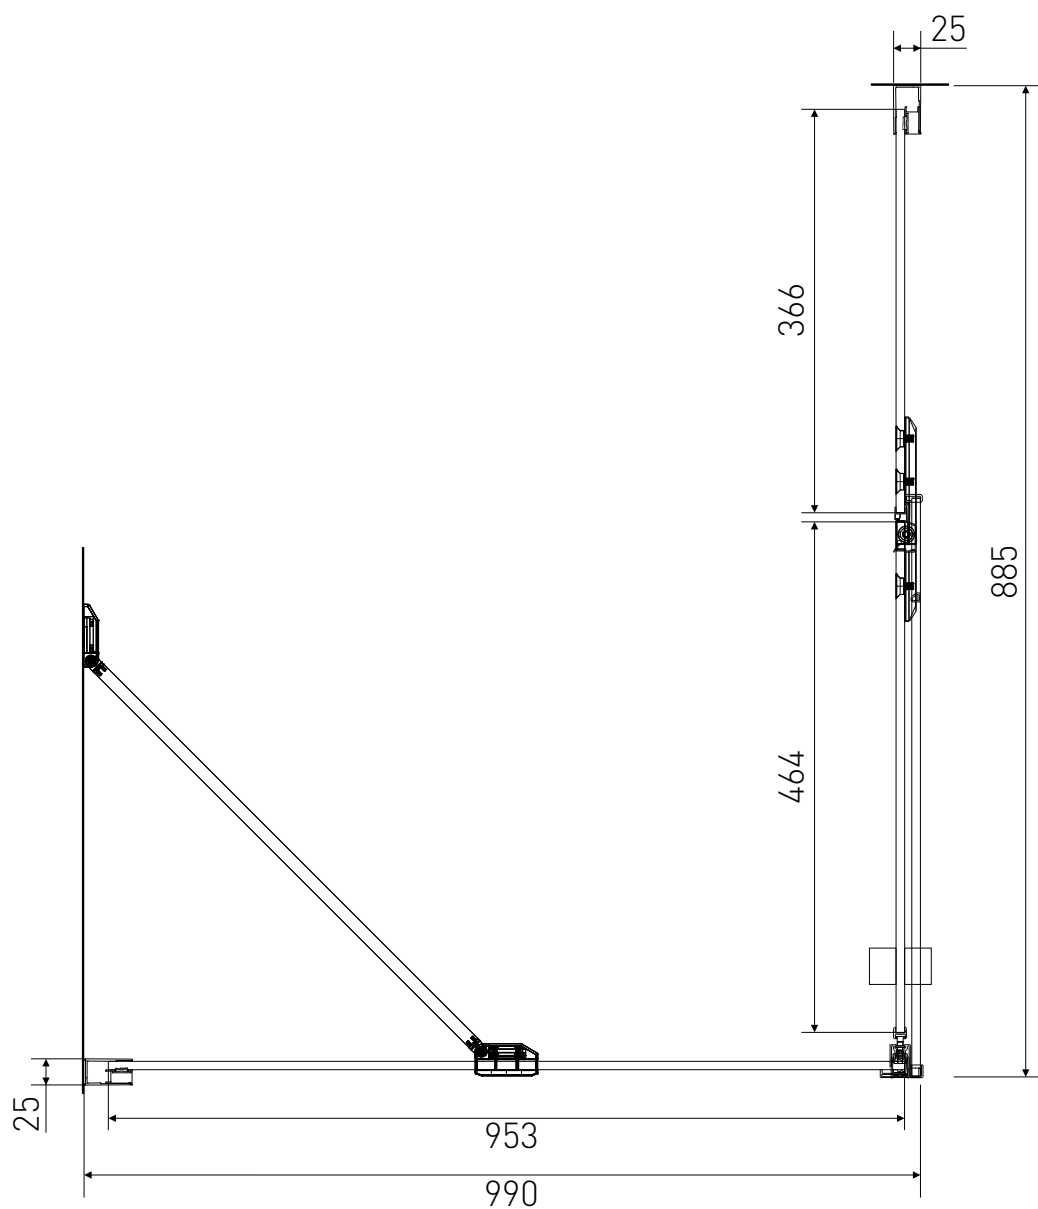

# Technický výkres výrobku

VÝROBCE	
OZNAČENÍ	LAN03020/LAN05021
TYP	sprchový kout, otevírací
VÝŠKA	1950 mm