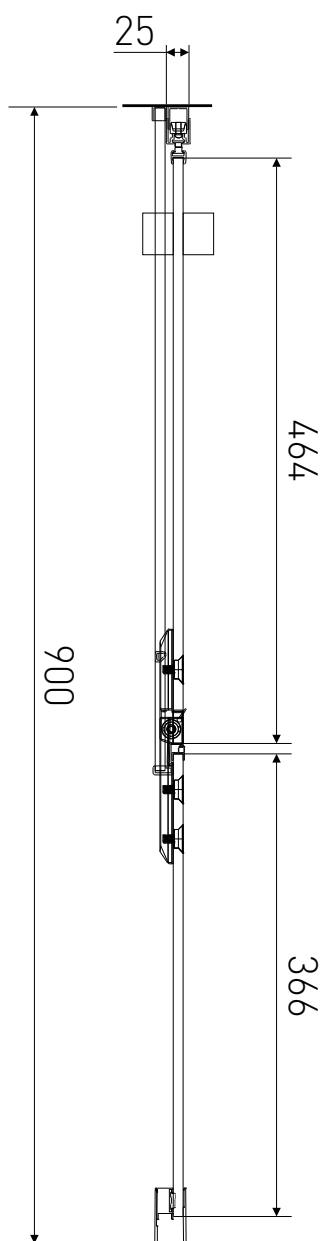

Technický výkres výrobku

VÝROBCE	
OZNAČENÍ	LAN03020
TYP	sprchové dveře, otevírací
MONTÁŽNÍ OTVOR	870-900 mm
VÝŠKA	1950 mm