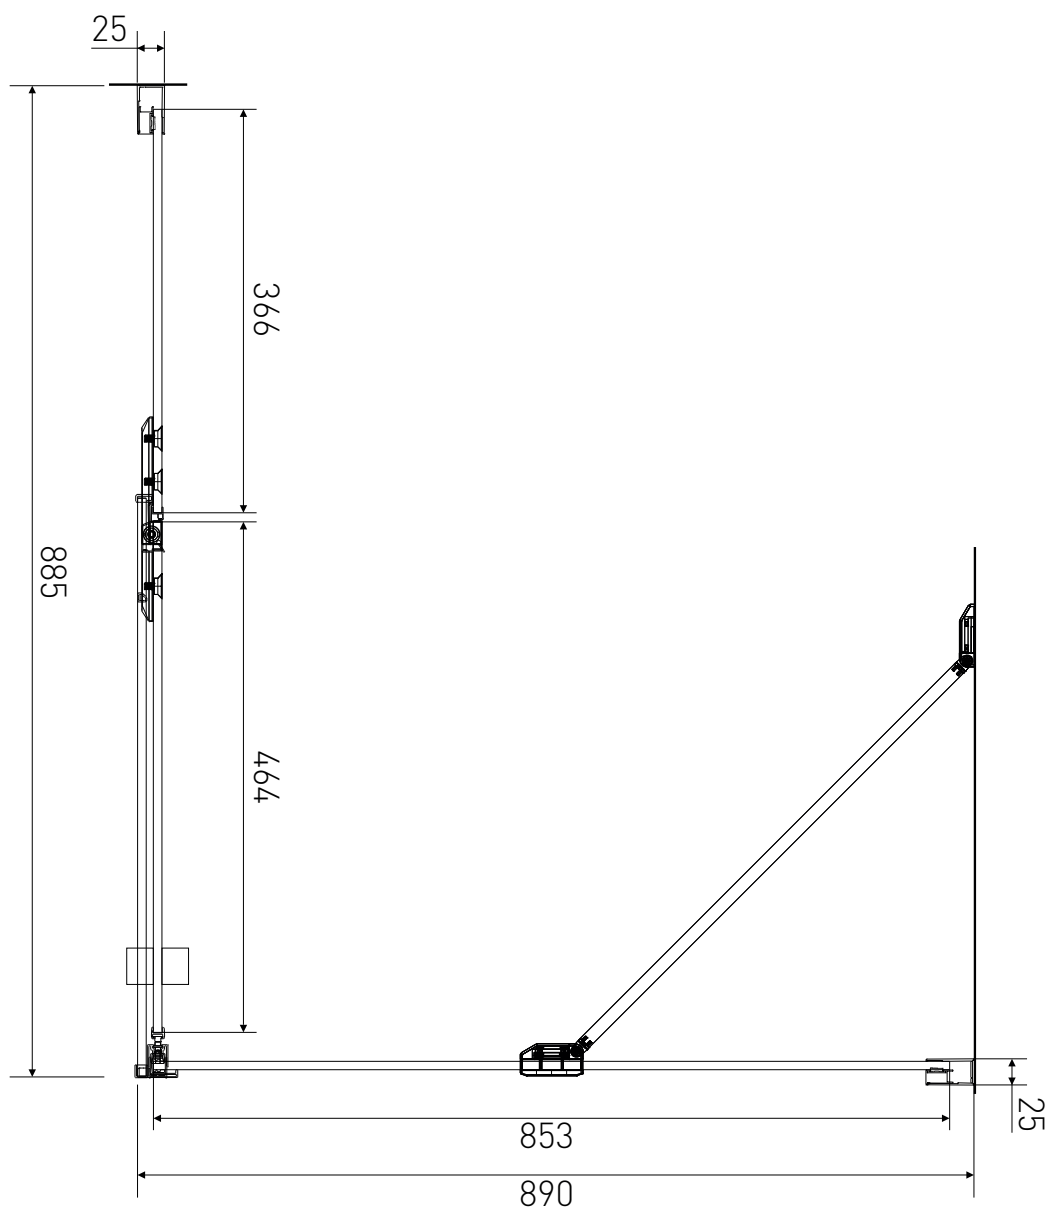

# Technický výkres výrobku

VÝROBCE	
OZNAČENÍ	LAN03019/LAN05023
TYP	sprchový kout, otevírací
VÝŠKA	1950 mm