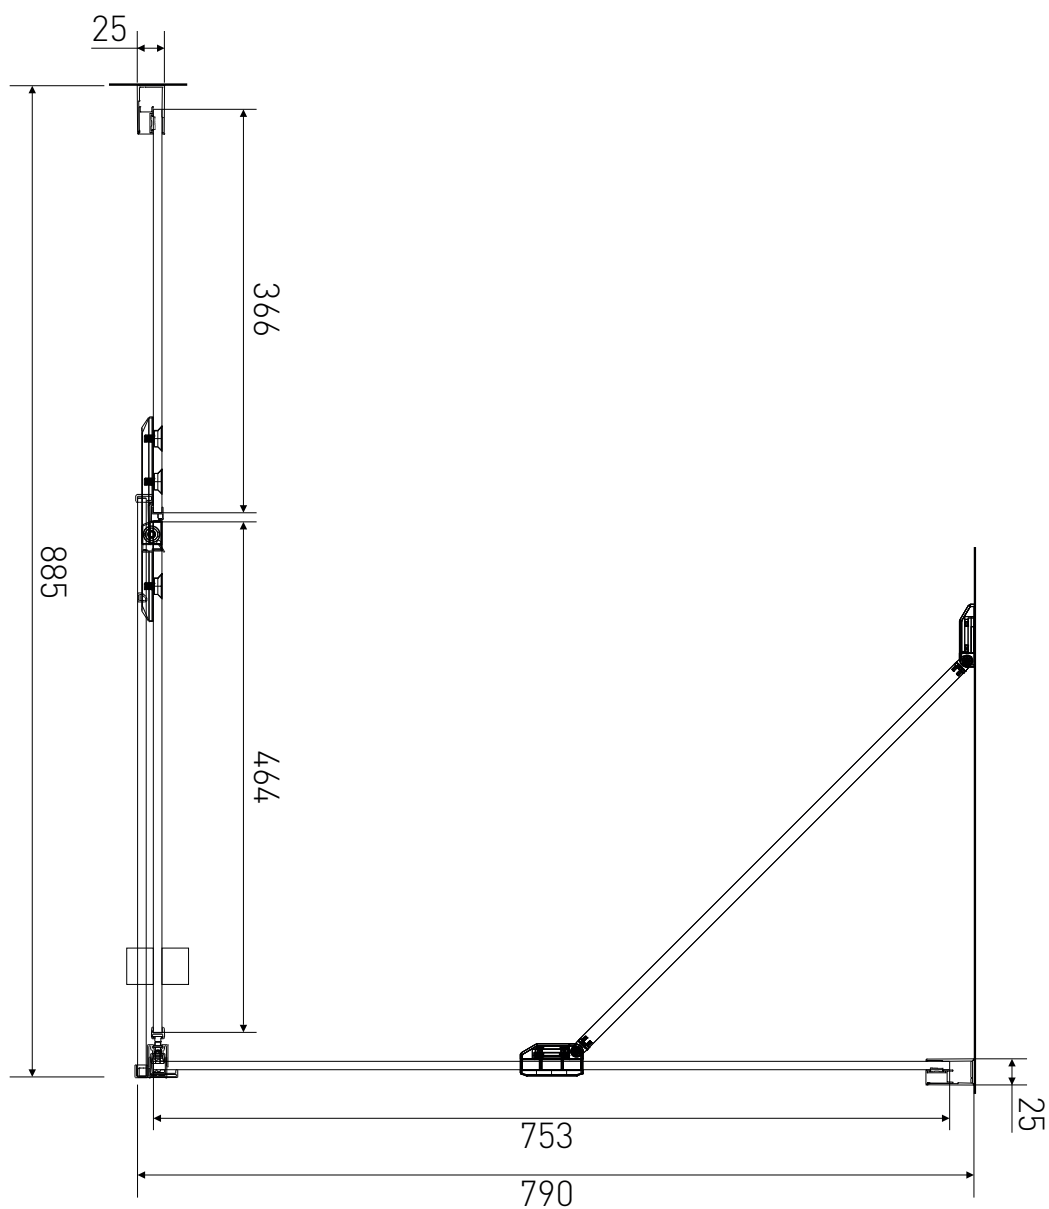

# Technický výkres výrobku

VÝROBCE	
OZNAČENÍ	LAN03019/LAN05022
TYP	sprchový kout, otevírací
VÝŠKA	1950 mm