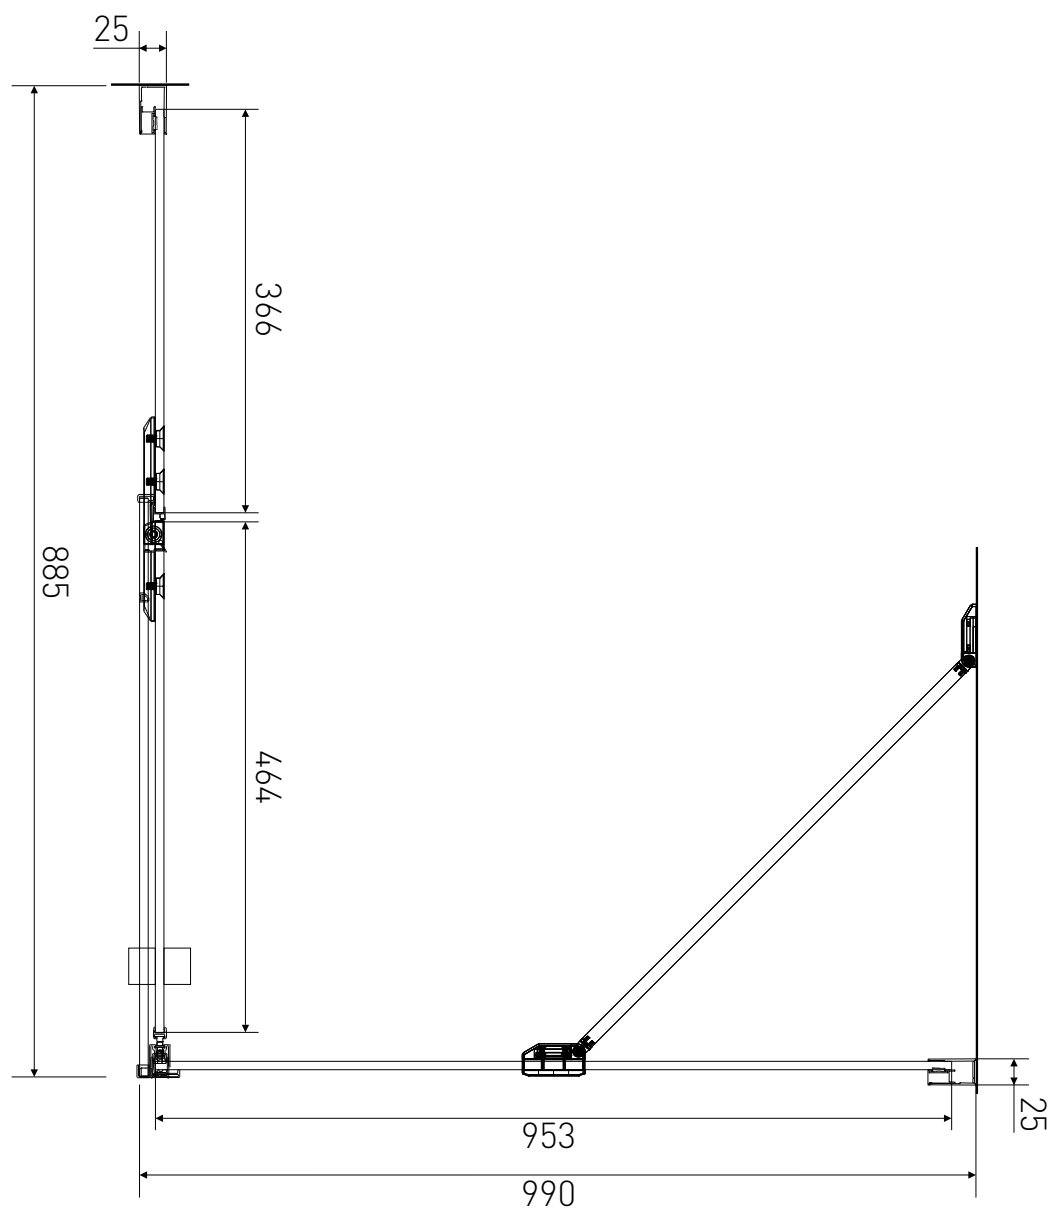

# Technický výkres výrobku

VÝROBCE	
OZNAČENÍ	LAN03019/LAN05021
TYP	sprchový kout, otevírací
VÝŠKA	1950 mm