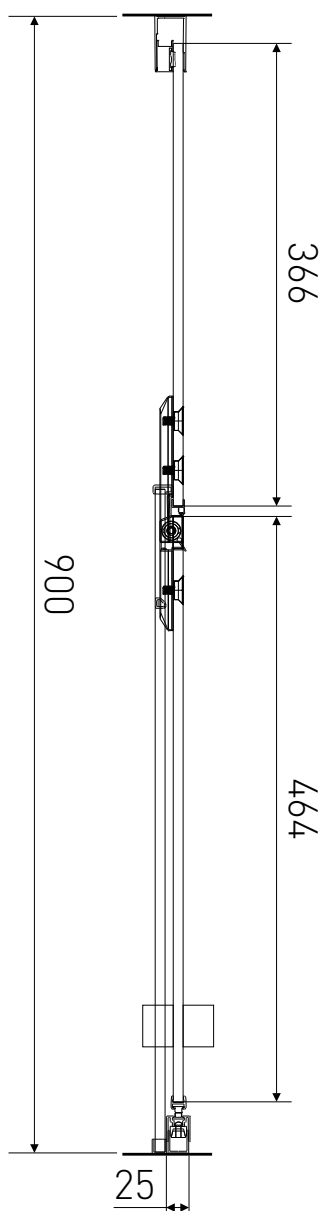

Technický výkres výrobku

VÝROBCE	
OZNAČENÍ	LAN03019
TYP	sprchové dveře, otevírací
MONTÁŽNÍ OTVOR	870-900 mm
VÝŠKA	1950 mm