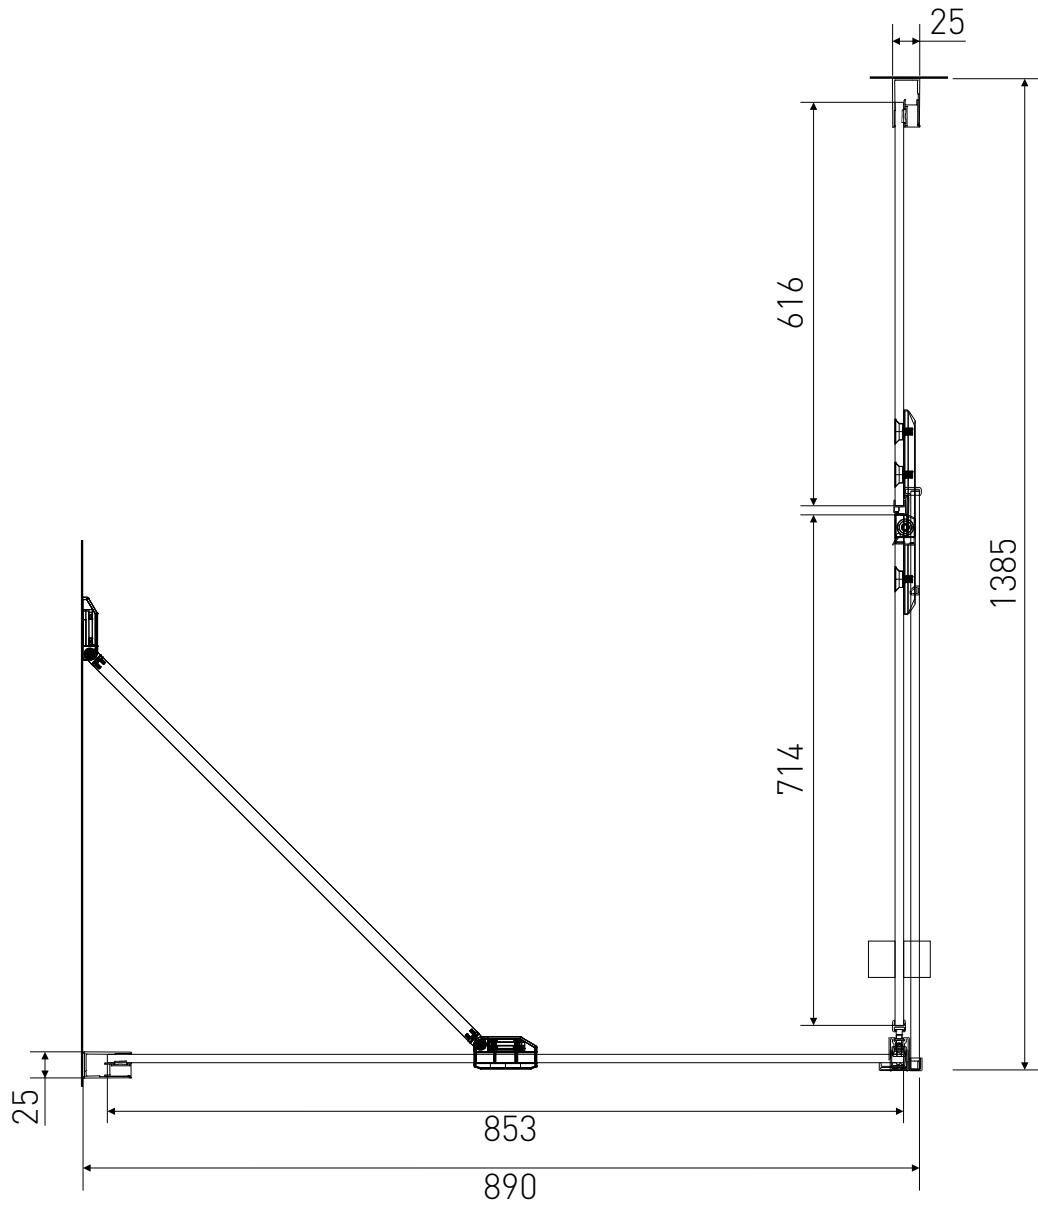

Technický výkres výrobku

VÝROBCE	
OZNAČENÍ	LAN03018/LAN05023
TYP	sprchový kout, otevírací
VÝŠKA	1950 mm