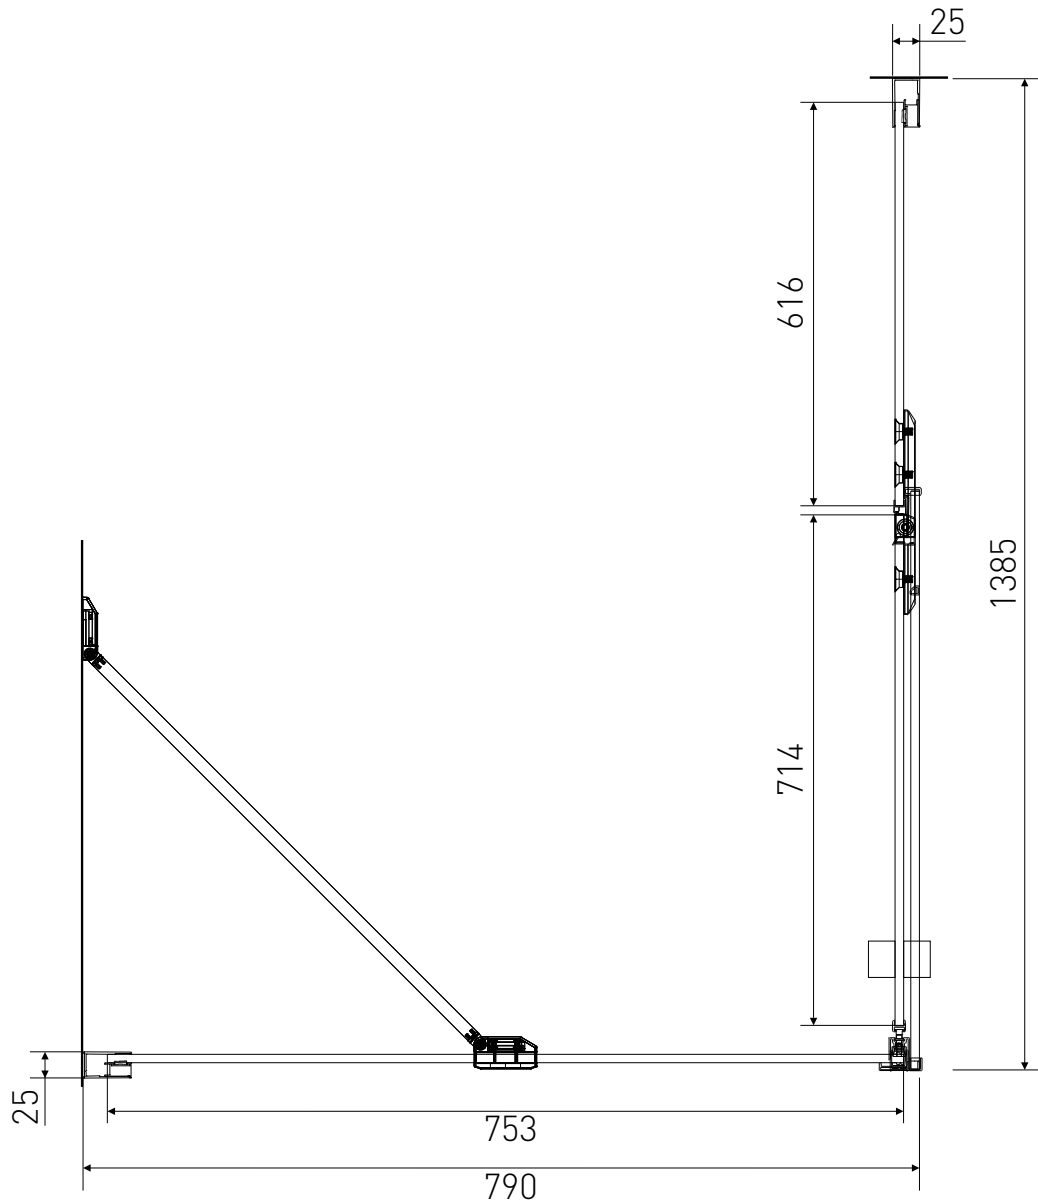

Technický výkres výrobku

VÝROBCE	
OZNAČENÍ	LAN03018/LAN05022
TYP	sprchový kout, otevírací
VÝŠKA	1950 mm