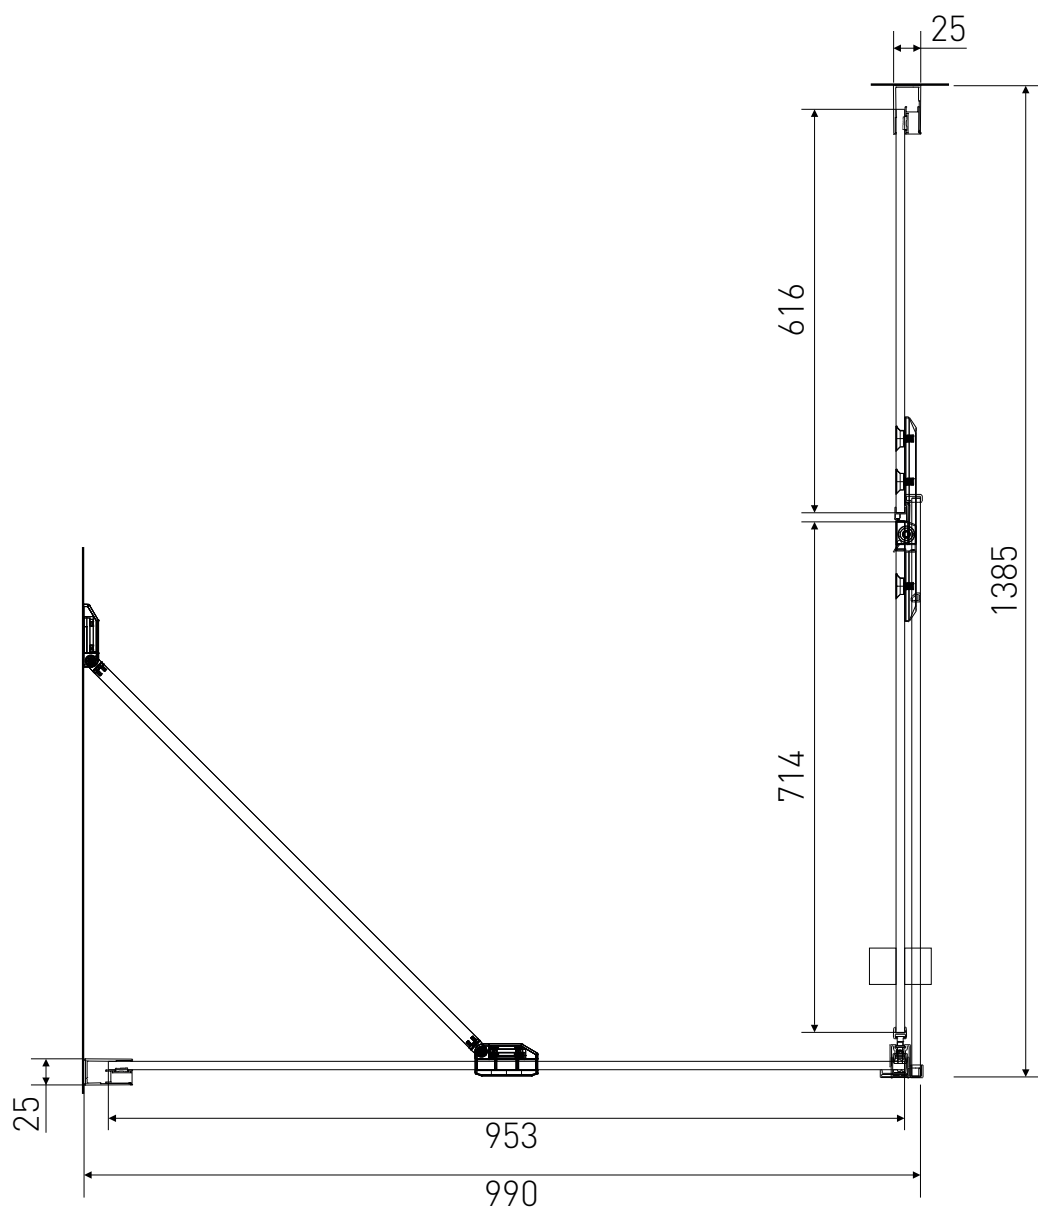

Technický výkres výrobku

VÝROBCE	
OZNAČENÍ	LAN03018/LAN05021
TYP	sprchový kout, otevírací
VÝŠKA	1950 mm