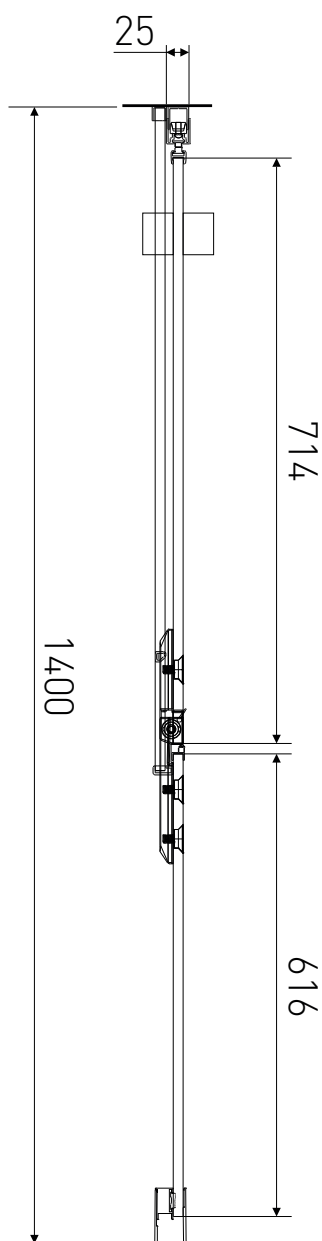

Technický výkres výrobku

VÝROBCE	
OZNAČENÍ	LAN03018
TYP	sprchové dveře, otevírací
MONTÁŽNÍ OTVOR	1370-1400 mm
VÝŠKA	1950 mm