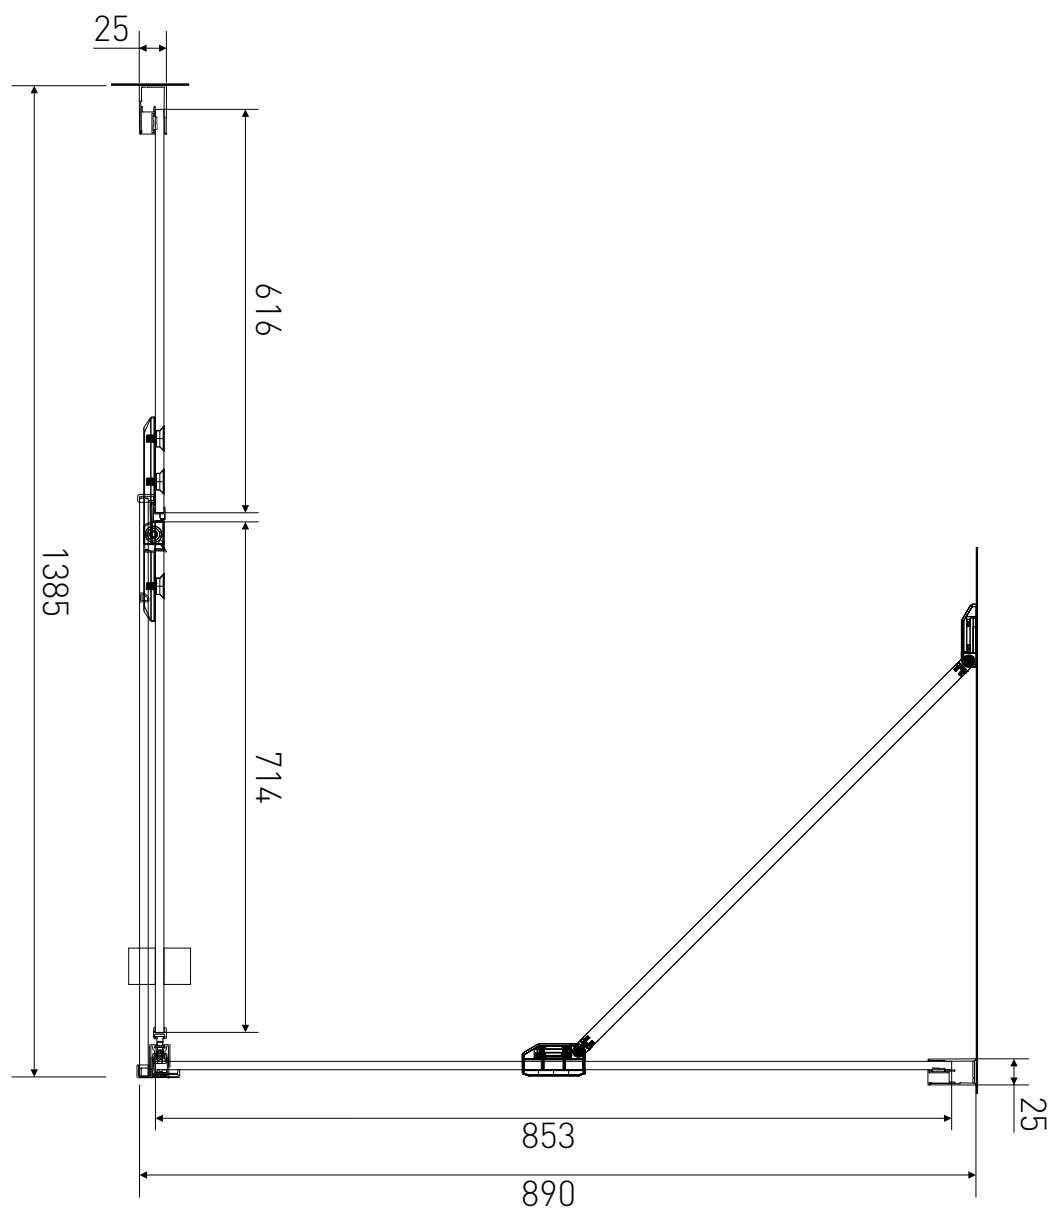

# Technický výkres výrobku

VÝROBCE	
OZNAČENÍ	LAN03017/LAN05023
TYP	sprchový kout, otevírací
VÝŠKA	1950 mm