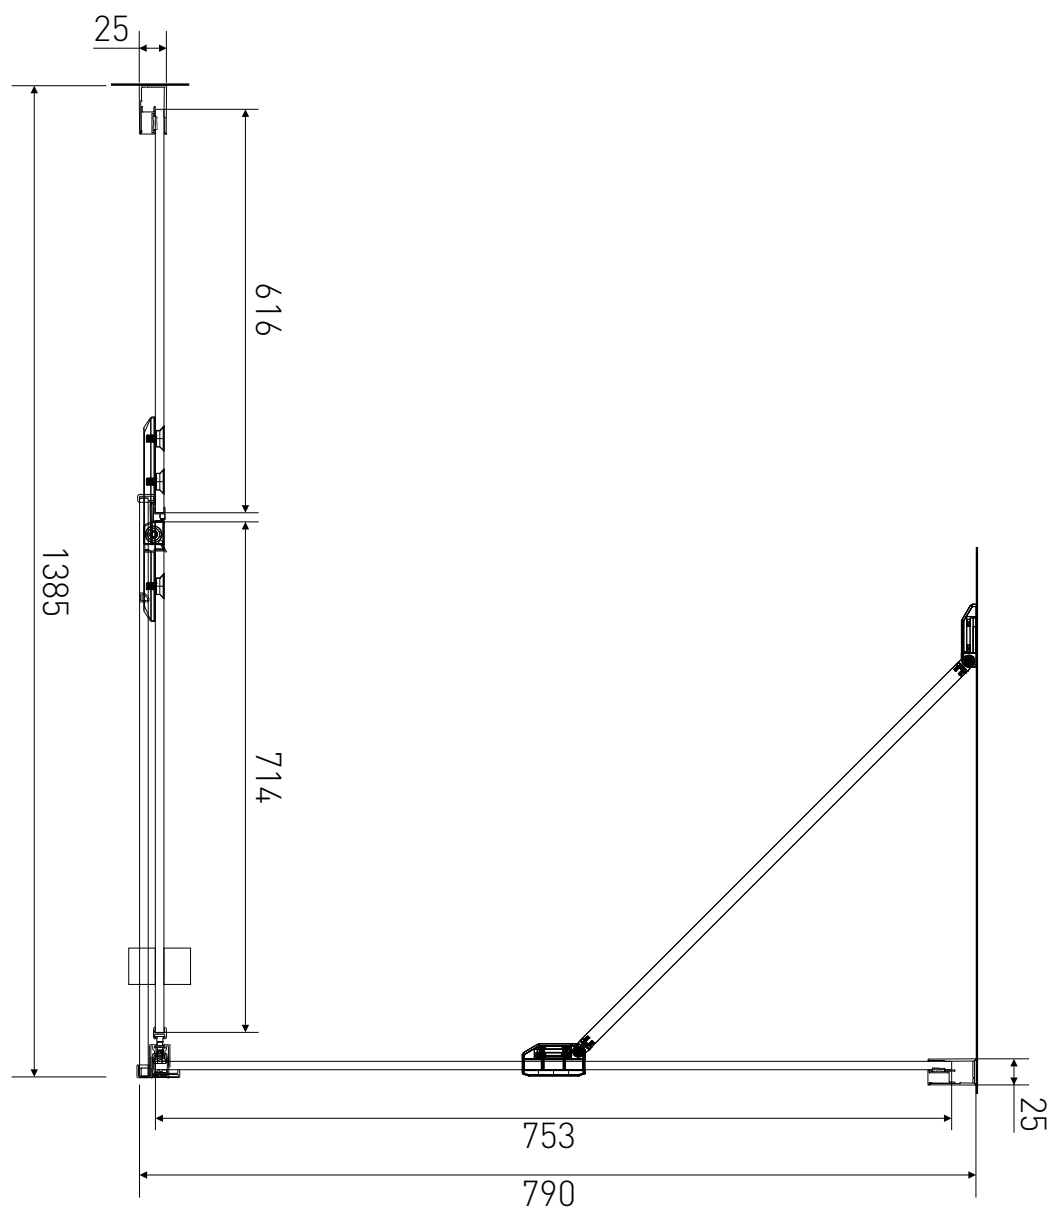

Technický výkres výrobku

VÝROBCE	
OZNAČENÍ	LAN03017/LAN05022
TYP	sprchový kout, otevírací
VÝŠKA	1950 mm