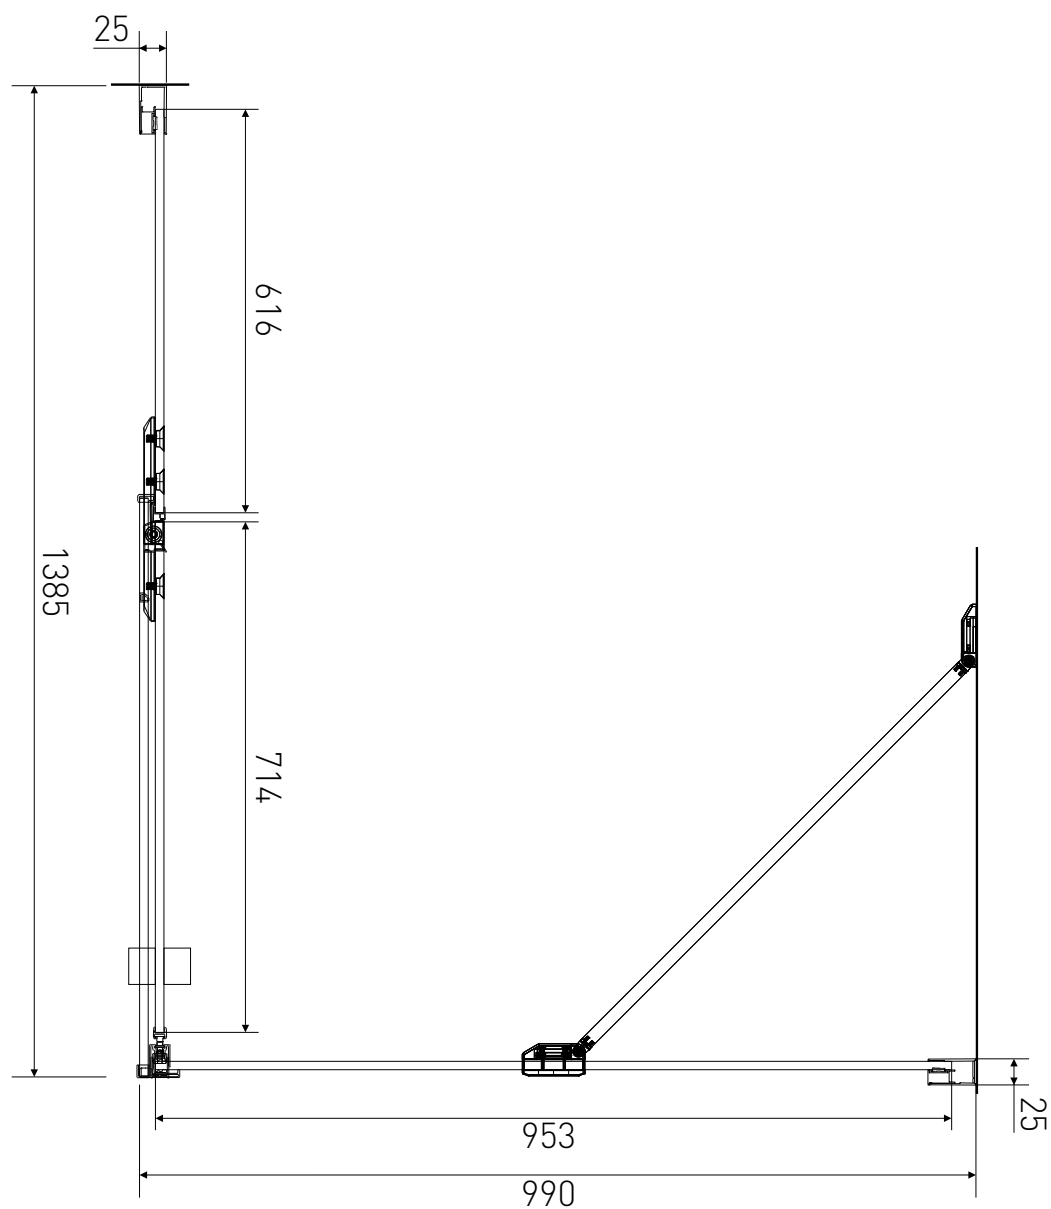

# Technický výkres výrobku

VÝROBCE	
OZNAČENÍ	LAN03017/LAN05021
TYP	sprchový kout, otevírací
VÝŠKA	1950 mm