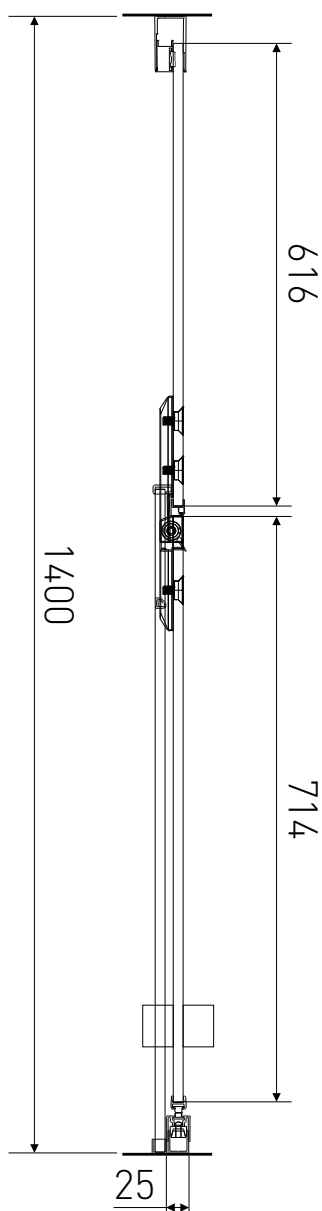

# Technický výkres výrobku

VÝROBCE	
OZNAČENÍ	LAN03017
TYP	sprchové dveře, otevírací
MONTÁŽNÍ OTVOR	1370-1400 mm
VÝŠKA	1950 mm