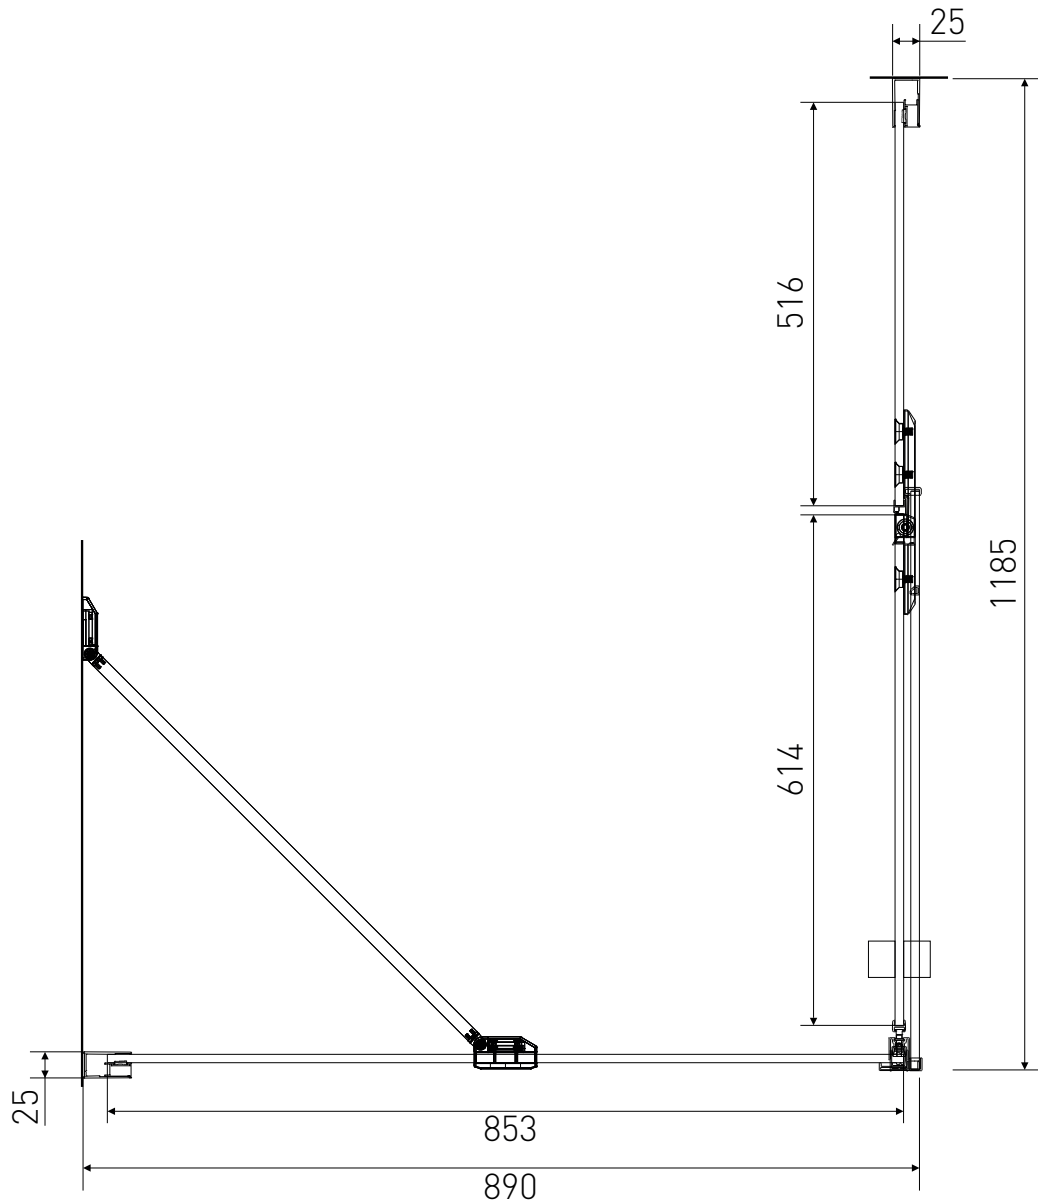

# Technický výkres výrobku

VÝROBCE	
OZNAČENÍ	LAN03016/LAN05023
TYP	sprchový kout, otevírací
VÝŠKA	1950 mm